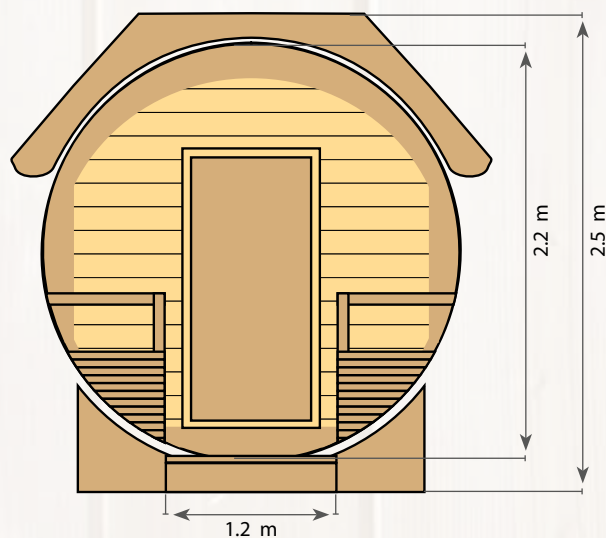

40 mm

2.2 m

690 x 1890 mm

1085 x 905 mm

PACKING

BARREL CAMPING

KRISTINA

49

50

LISA

12.2 m<sup>2</sup>

20.5 m<sup>3</sup>

40 mm

2.2 m

690 x 1890 mm

1085 x 905 mm