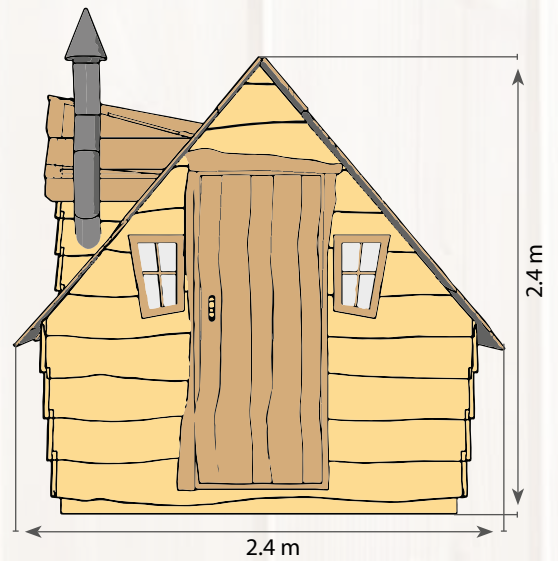

# FOREST HUT

60

8.7 m<sup>2</sup>

80 mm

90 mm

15 m<sup>2</sup>

12.7 m<sup>3</sup>

700 x 1700 mm