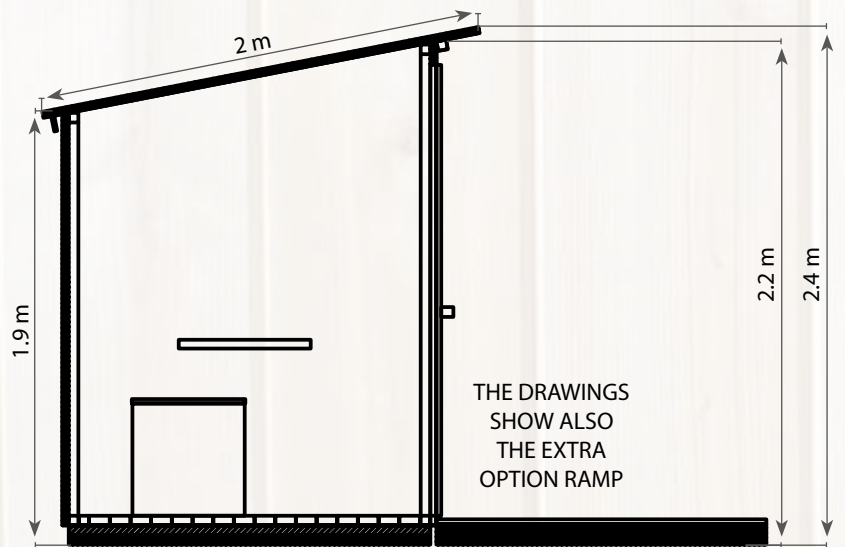

3.4 m²

19 mm

5.3 m²

7 m³

600 x 1600 mm

PACKING