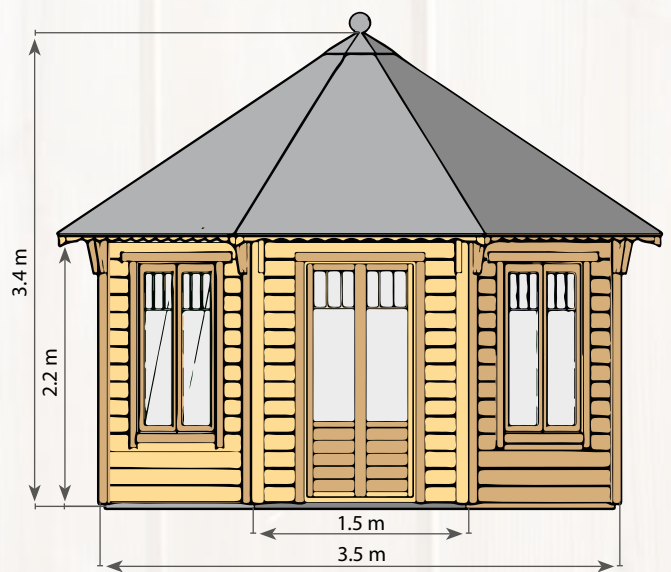

10 m²

44 mm

19 mm

21 m²

29.4 m³

1085 x 1900 mm

1085 x 1365 mm

1450 kg

3.1 m

2.5 m

1.2 m

PACKING