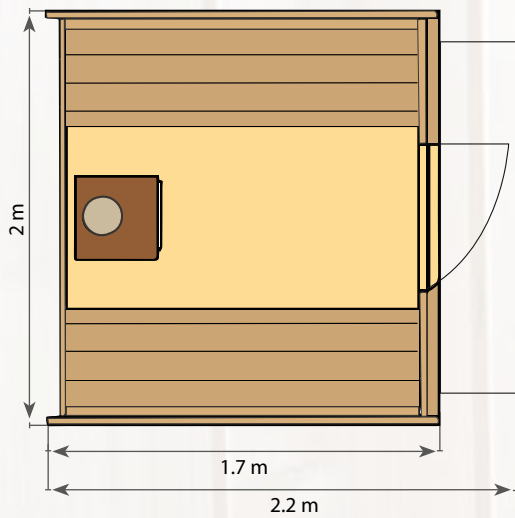

# OSKAR

33

									
4.36 m <sup>2</sup>	40 mm	2.18 m	2.26 m	690 x 1890 mm	280 x 890 mm 2x	280 x 675 mm 2x	280 x 470 mm 2x	280 x 260 mm 2x	900 kg 2.4 m x 2.4 m x 2.5 m
PACKING									

BARREL SAUNA

UNO

34

40 mm