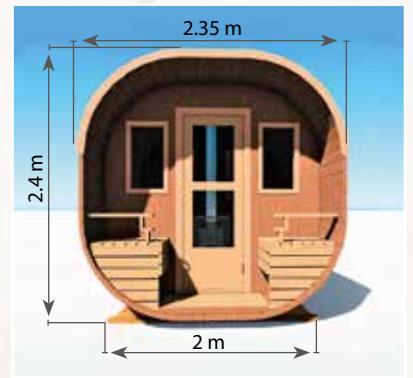

# VALTER DE LUX

39

40 mm

2.2 m

690 x 1890 mm

1960 x 980 mm

PACKING

6.35 m<sup>2</sup>

40 mm

2.27 m

2.35 m

800 x 1600 mm

280 x 675 mm

280 x 675 mm

870 kg

2.7 m