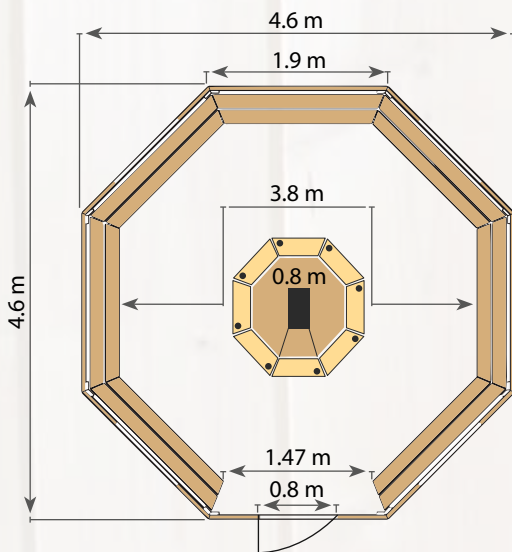

16.5 m²

45 mm

18 mm

30.4 m²

38.03 m³

795 x 1730 mm

905 x 530 mm

PACKING

2000 kg

3.9 m

2.5 m

1.2 m