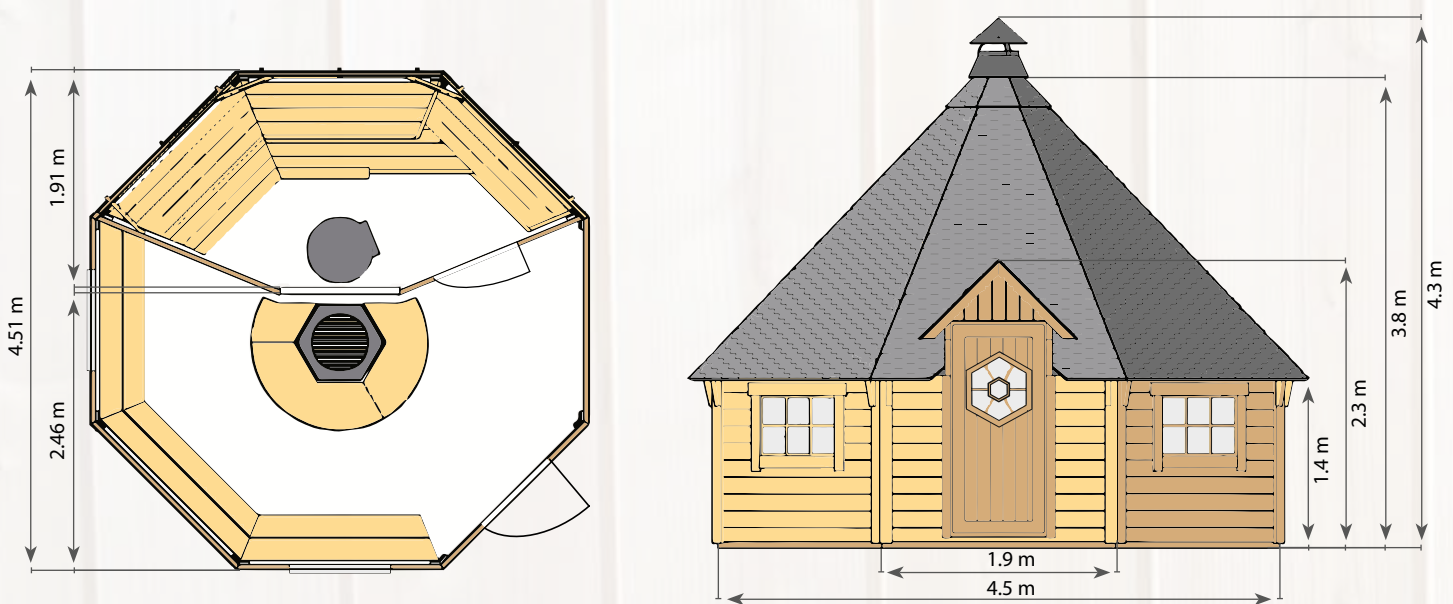

# SAUNA 17/2

46

16.5 m<sup>2</sup>

45 mm

18 mm

30.4 m<sup>2</sup>

38.03 m<sup>3</sup>

795 x 1730 mm