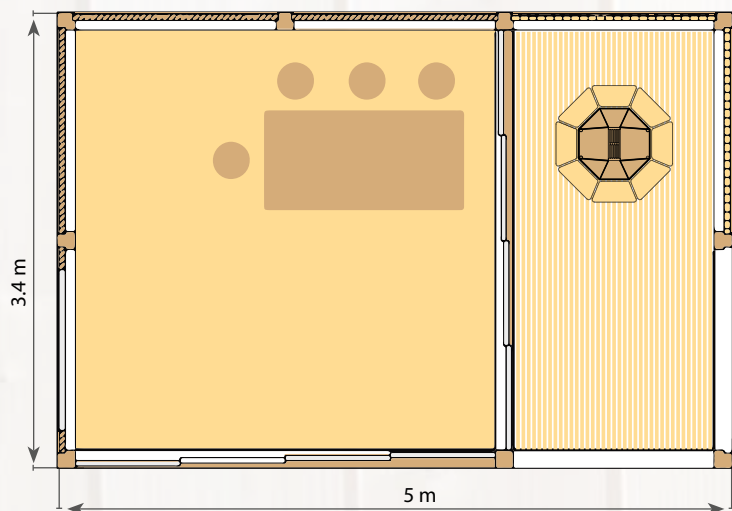

17 m²

45 mm

45 mm

26 m²

41 m³

3135 x 2240 mm
3135 x 1885 mm

1200 x 270 mm

2200 kg
4.6 m
1.2 m
PACKING