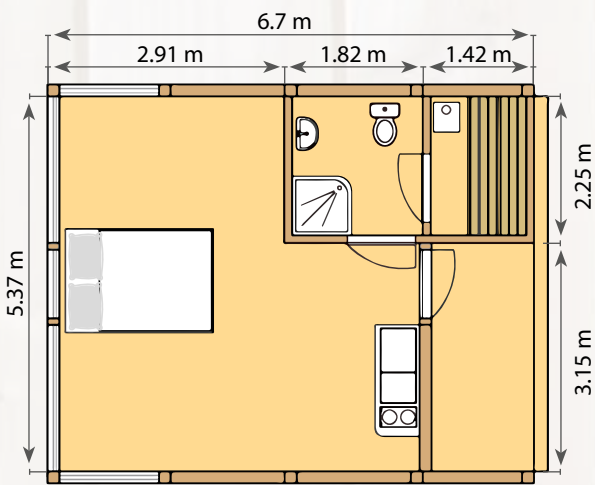

35 m²

240/140 mm

85 m²

15 m³

900 x 2100 mm

12

FULL LORRY

PACKING