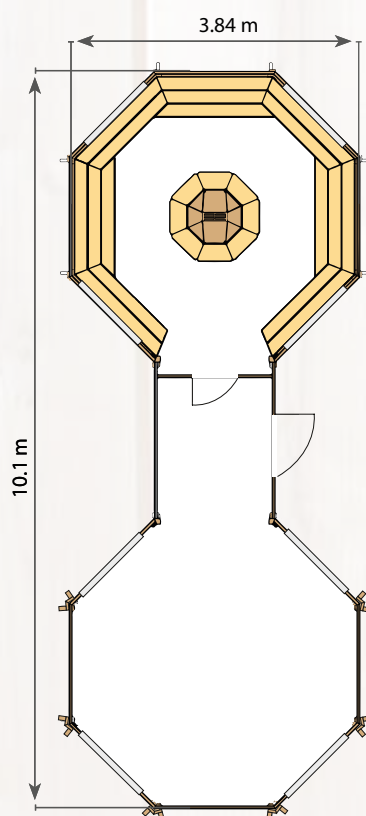

DOUBLE KOTA