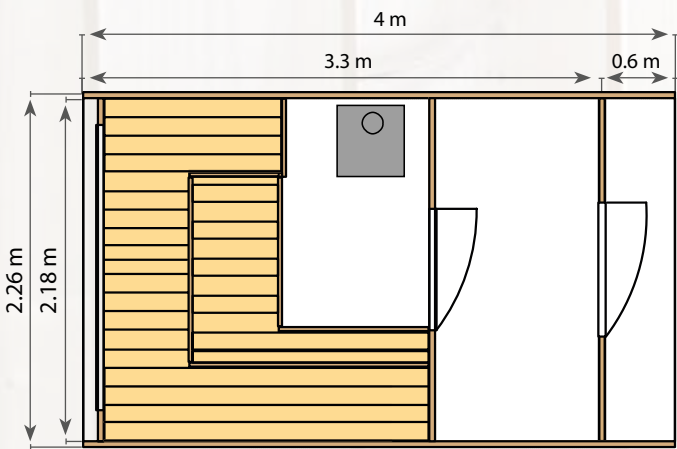

9.6 m²

40 mm

2.2 m

1150 x 1630 mm

690 x 1890 mm

1960 x 980 mm

1240 kg

4.2 m 2.5 m 2.4 m

PACKING