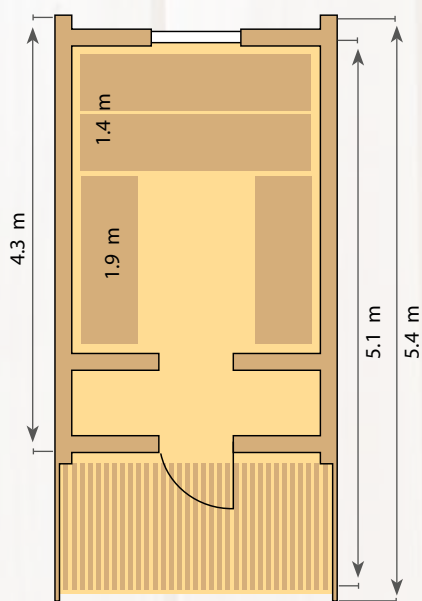

40 mm

2.2 m

690 x 1890 mm

1085 x 905 mm

PACKING

BARREL CAMPING

KRISTINA

49