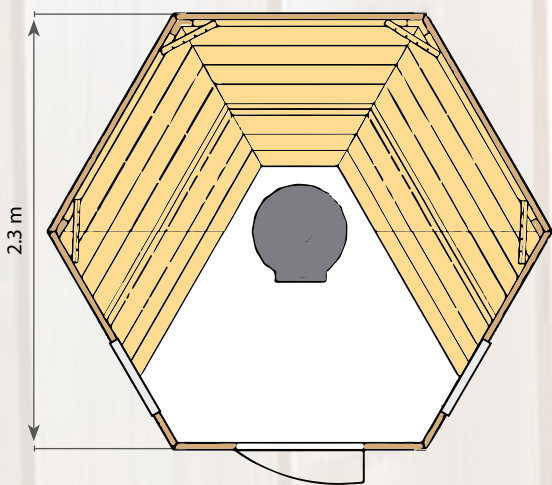

9.2 m²

45 mm

18 mm

10.2 m²

18.12 m³

795 x 1730 mm

490 x 420 mm

PACKING

1600 kg
3.3 m
1.2 m
2.5 m