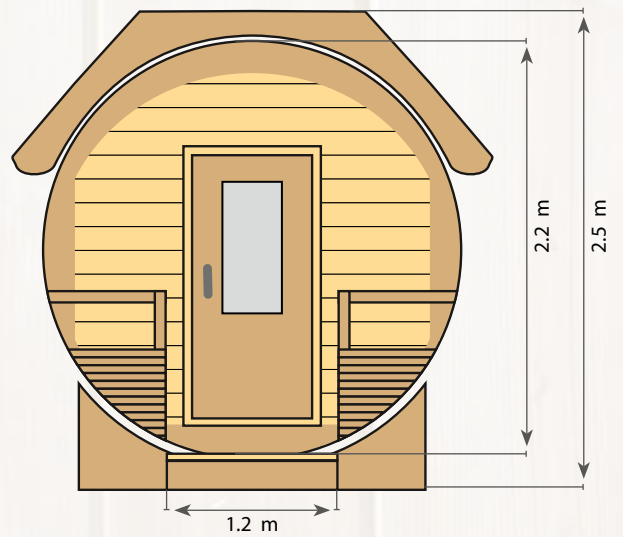

905 x 530 mm

PACKING

2700 kg  
3.9 m  
2.2 m  
2.5 m  
1.2 m

BARREL CAMPING

JULIA

48

10.1 m<sup>2</sup>

16.3 m<sup>3</sup>