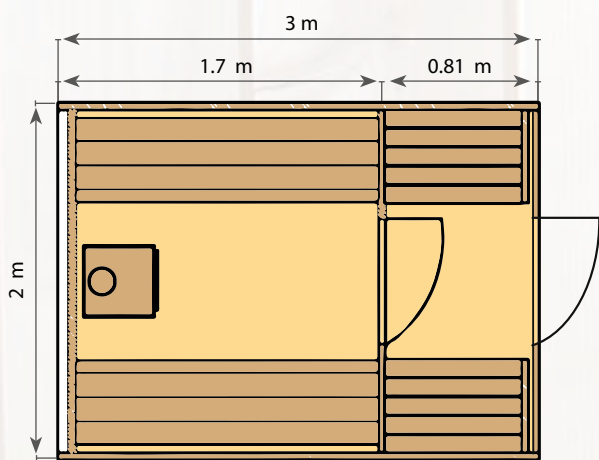

40 mm

1.9 m

9.5 m²

800 x 1600 mm

PACKING