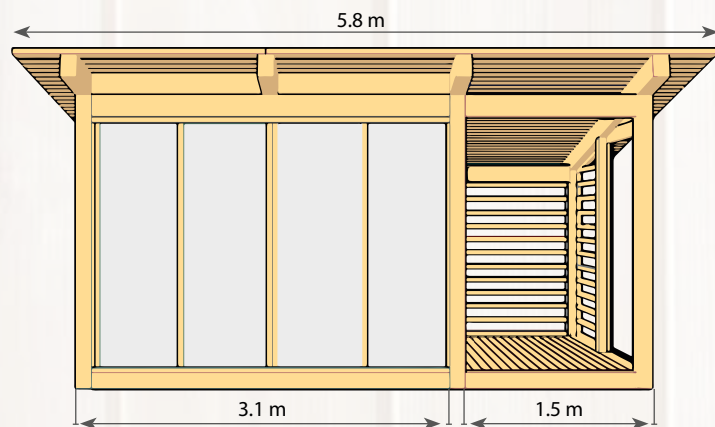

1090 x 910 mm

1900 kg  
3.9 m 1.2 m

PACKING

AL17K

GARDENHOUSE

22

# ARCTIC LINE SUMMER KITCHEN

17 m<sup>2</sup>

45 mm

45 mm

26 m<sup>2</sup>

41 m<sup>3</sup>

3135 x 2240 mm  
3135 x 1885 mm

1200 x 270 mm