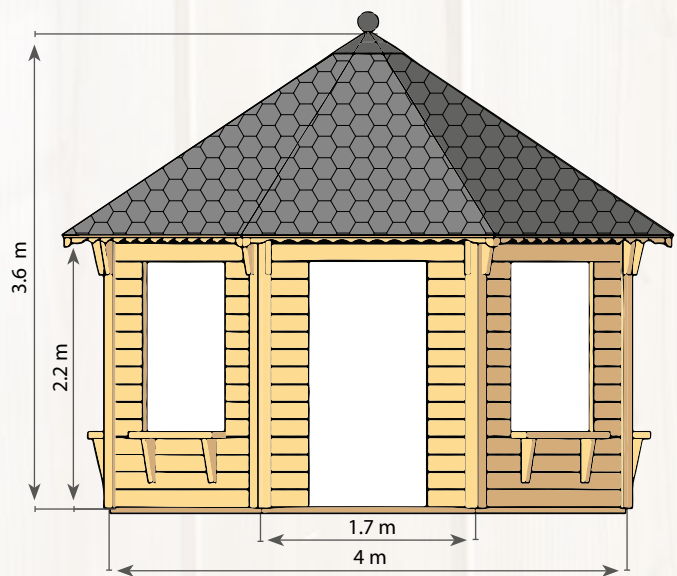

12 m²

44 mm

18 mm

20 m²

34 m³

1100 x 1910 mm

1110 x 1380 mm

PACKING