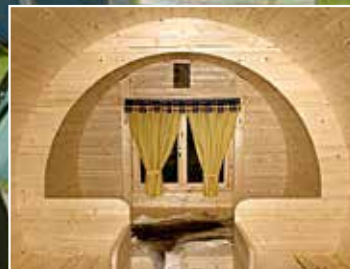

40 mm

2.2 m

690 x 1890 mm

1085 x 905 mm

PACKING

BARREL CAMPING

KRISTINA

49