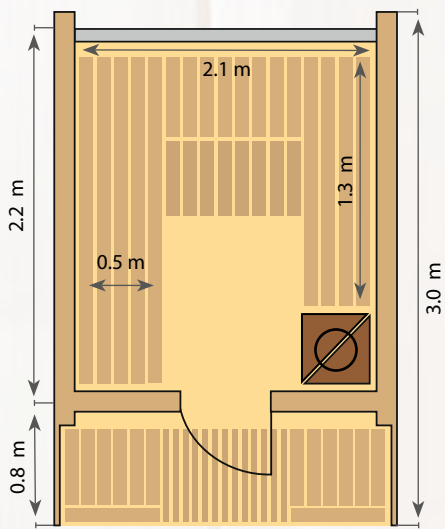

40 mm

2.2 m

690 x 1890 mm

1960 x 980 mm

PACKING