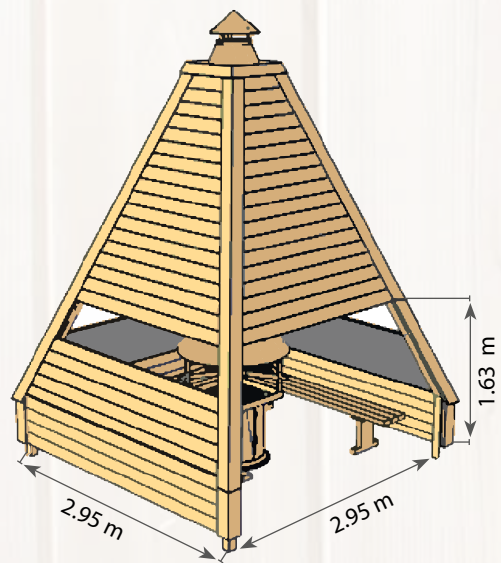

9 m²

28 mm

12 m³

2300 x 400 mm

PACKING