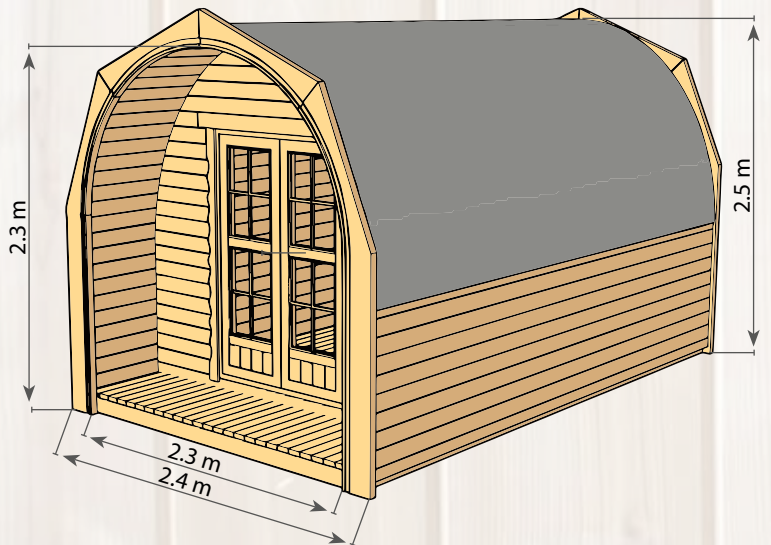

MAGGIE 4

9.6 m²

40 mm

19 mm

15 m²

38 m³

1115 x 1630 mm

1090 x 910 mm

1300 kg

4.2 m

2.5 m

2.4 m

PACKING