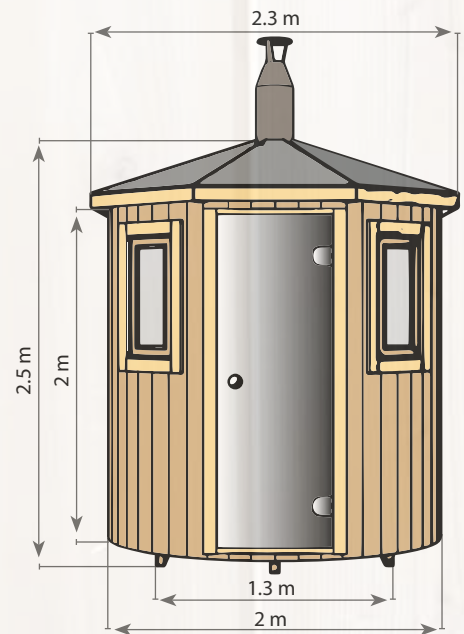

1110 x 1380 mm

PACKING

SAUNA

EMIL

32

3.14 m<sup>2</sup>

40 mm

1.9 m

2 m

800 x 1600 mm

280 x 890 mm

280 x 675 mm

280 x 470 mm

PACKING

SAUNA