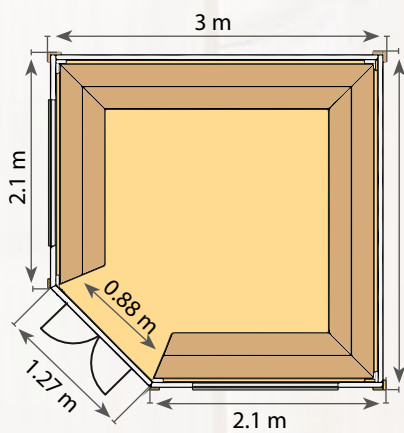

50.8 m<sup>3</sup>

1085 x 1900 mm

1085 x 1365 mm

PACKING

1800 kg  
3.9 m  
1.2 m  
2.55 m

GARDENHOUSE

SIENA

28