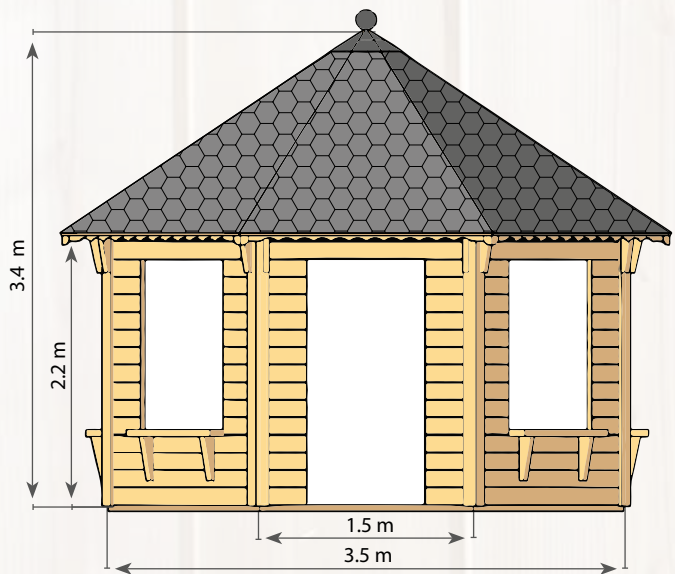

10 m²

44 mm

18 mm

21 m²

29.4 m³

1100 x 1910 mm

1110 x 1380 mm

PACKING