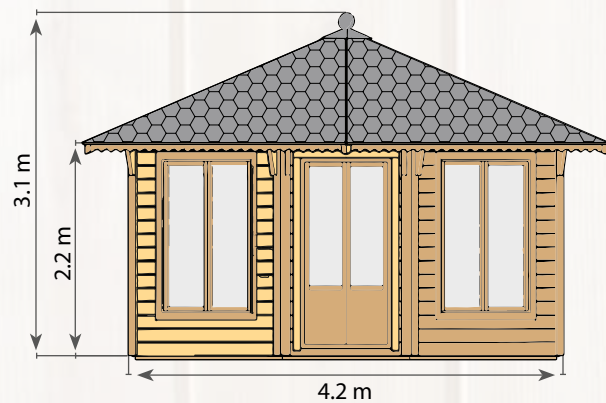

50.8 m<sup>3</sup>

1085 x 1900 mm

1085 x 1365 mm

PACKING

1800 kg  
3.9 m  
1.2 m  
2.55 m

GARDENHOUSE

SIENA

28