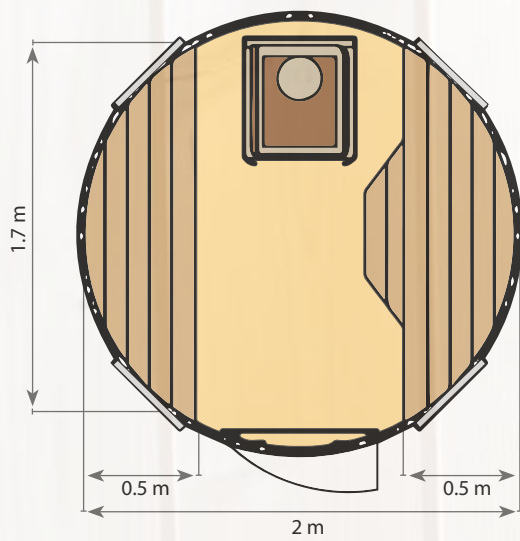

1110 x 1380 mm

PACKING

SAUNA

EMIL

32

3.14 m<sup>2</sup>

40 mm

1.9 m