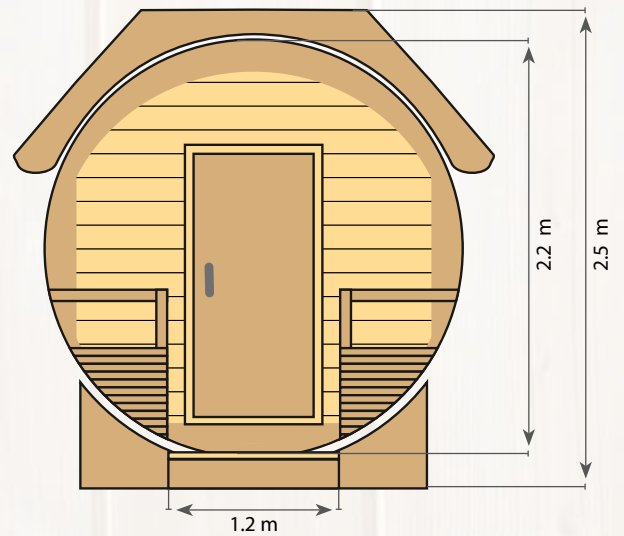

1.9 m

6.9 m<sup>2</sup>

800 x 1600 mm

PACKING

BARREL SAUNA

# UNO LONG

35

40 mm

1.9 m

9.5 m<sup>2</sup>

800 x 1600 mm

PACKING

BARREL SAUNA

# ALEX STANDARD

36

40 mm

2.2 m

690 x 1890 mm

430 x 755 mm  
430 x 745 mm

PACKING

BARREL SAUNA  
**ALEX DE LUX**