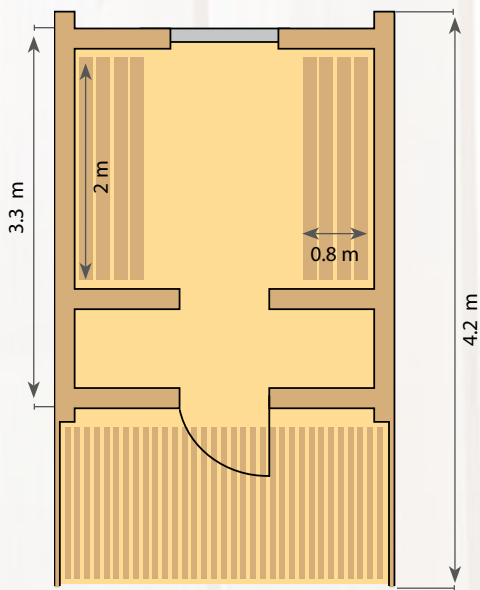

905 x 530 mm

PACKING

2700 kg  
3.9 m  
2.2 m  
2.5 m  
1.2 m

BARREL CAMPING

JULIA

48

10.1 m<sup>2</sup>

16.3 m<sup>3</sup>