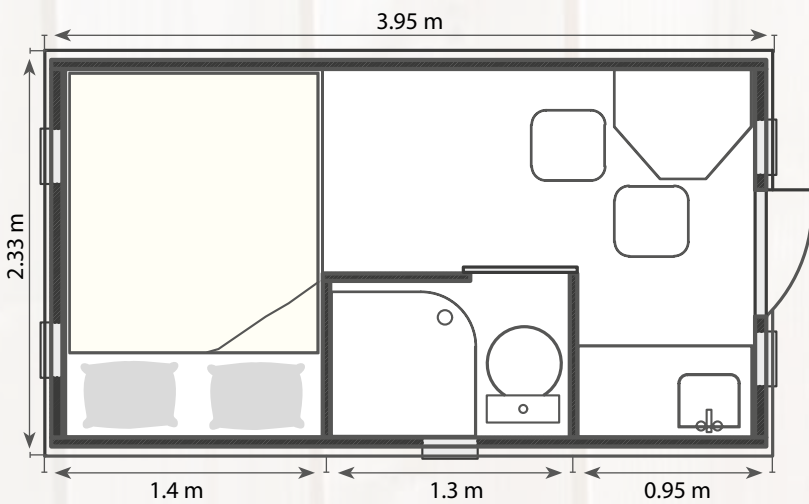

# FOREST HUT

60

8.7 m<sup>2</sup>

80 mm

90 mm

15 m<sup>2</sup>

12.7 m<sup>3</sup>

700 x 1700 mm