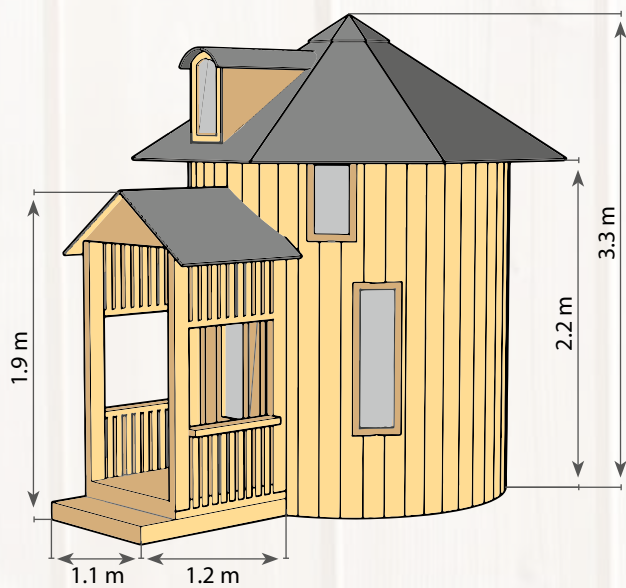

# PLAYHOUSE LINDA

65

3.14 m<sup>2</sup>

40 mm

2 m

2.1 m

600 x 1300 mm

280 x 890 mm