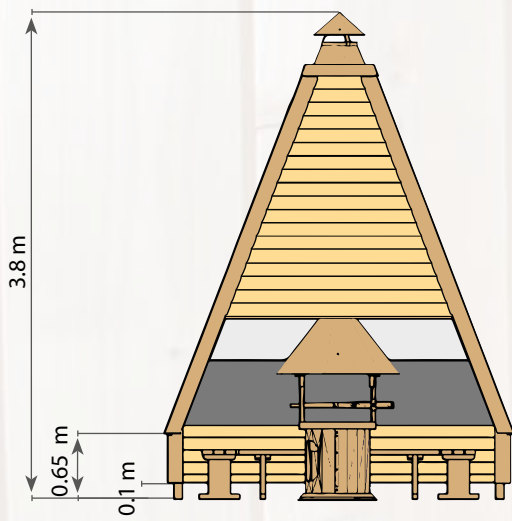

9 m²

28 mm

12 m³

2300 x 400 mm

PACKING