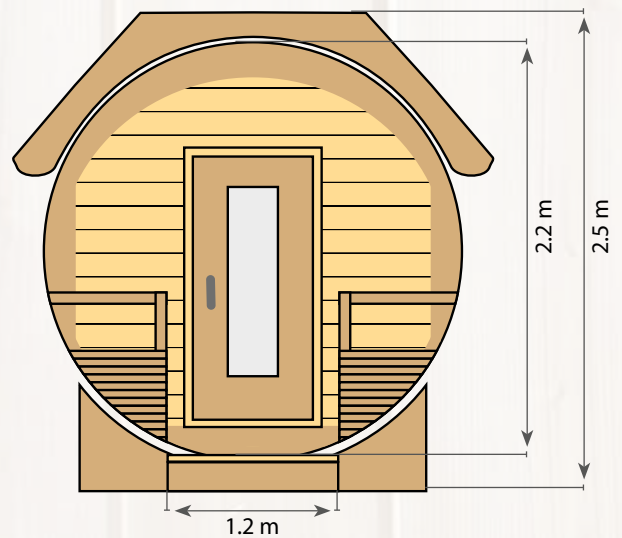

37

40 mm

2.2 m

690 x 1890 mm

1960 x 980 mm

PACKING

BARREL SAUNA

# VALTER STANDARD

38

40 mm

2.2 m

690 x 1890 mm

430 x 755 mm  
430 x 745 mm

PACKING

BARREL SAUNA

# VALTER DE LUX

39

40 mm

2.2 m

690 x 1890 mm

1960 x 980 mm

PACKING

6.35 m<sup>2</sup>

40 mm

2.27 m

2.35 m

800 x 1600 mm

280 x 675 mm

280 x 675 mm

870 kg

2.7 m