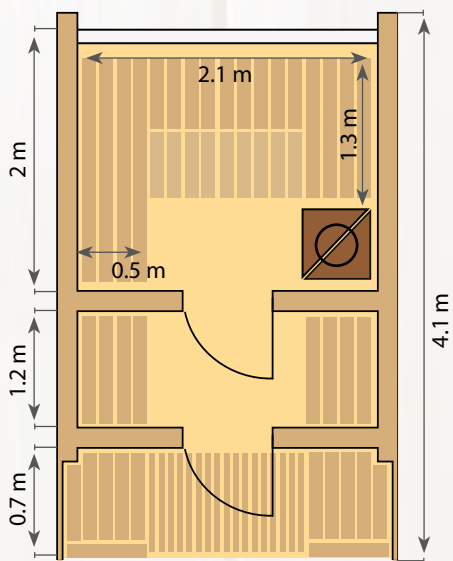

VALTER DE LUX

39

40 mm

2.2 m

690 x 1890 mm

1960 x 980 mm

PACKING