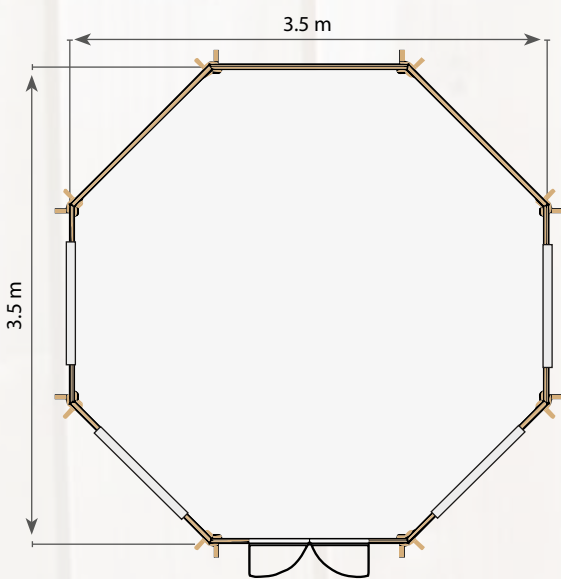

10 m²

44 mm

19 mm

21 m²

29.4 m³

1085 x 1900 mm

1085 x 1365 mm

1450 kg

3.1 m

2.5 m

1.2 m

PACKING