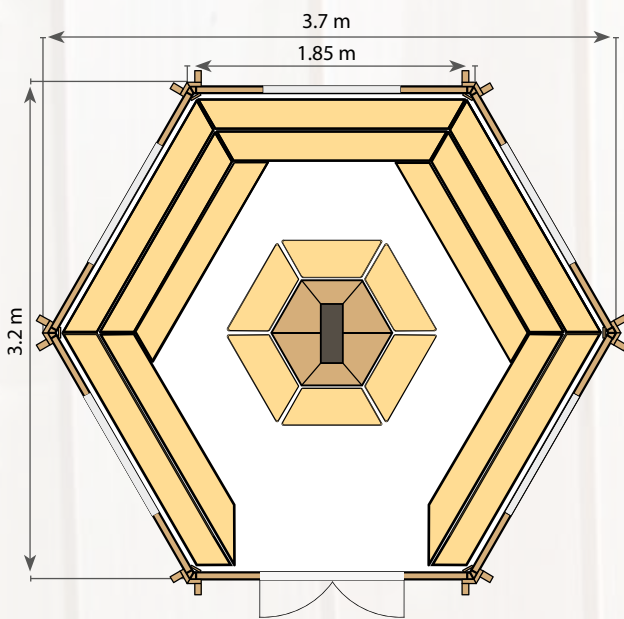

# VICTORIA 6.5

17

6.5 m<sup>2</sup>

45 mm

18 mm

11.4 m<sup>2</sup>

14.34 m<sup>3</sup>

1115 x 1630 mm

1090 x 910 mm

PACKING

VIC9

GARDENHOUSE

18

# VICTORIA 9

9.2 m<sup>2</sup>

45 mm

18 mm

19.2 m<sup>2</sup>

20.69 m<sup>3</sup>

1115 x 1630 mm

1090 x 910 mm