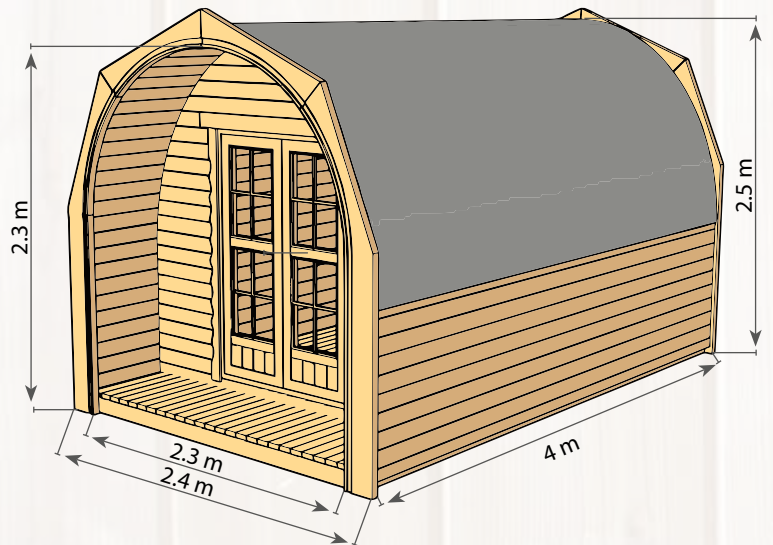

9.6 m²

40 mm

2.2 m

1150 x 1630 mm

690 x 1890 mm

1960 x 980 mm

1240 kg

4.2 m 2.5 m 2.4 m

PACKING