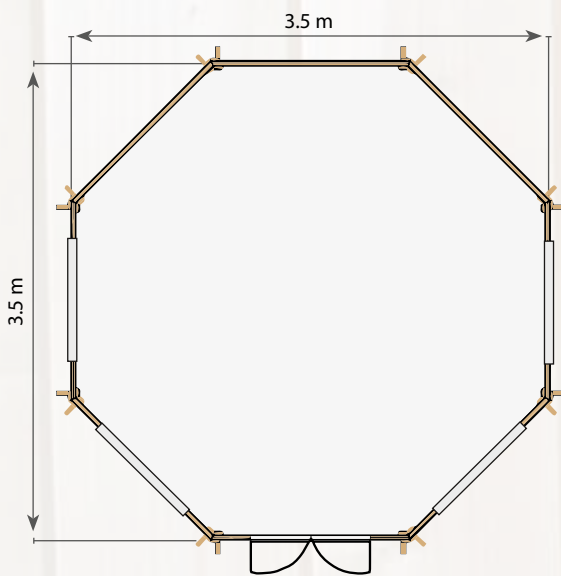

CAPRI

10 m²

44 mm

19 mm

21 m²

29.4 m³

1085 x 1900 mm

1085 x 1365 mm

PACKING