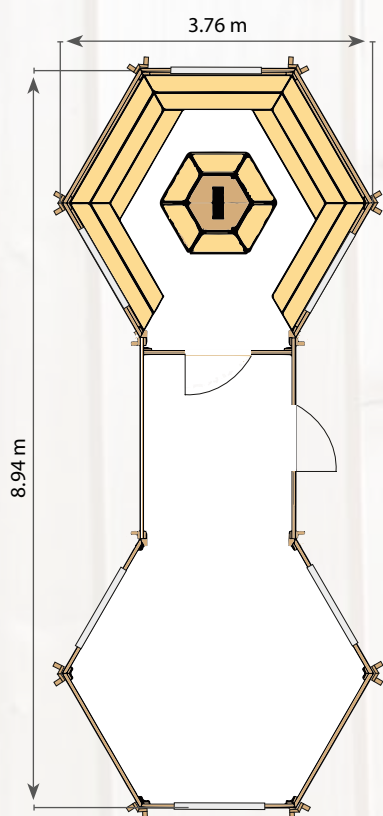

DOUBLE KOTA