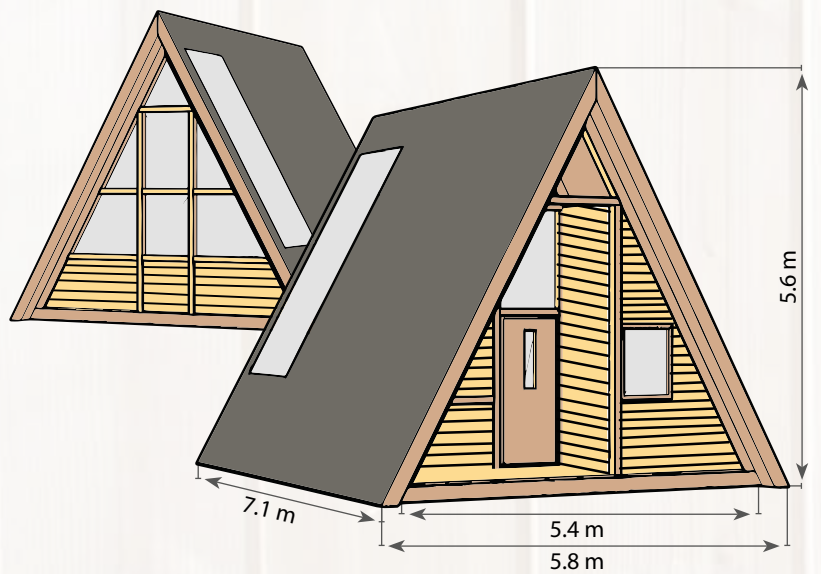

35 m²

240/140 mm

85 m²

15 m³

900 x 2100 mm

12

FULL LORRY

PACKING