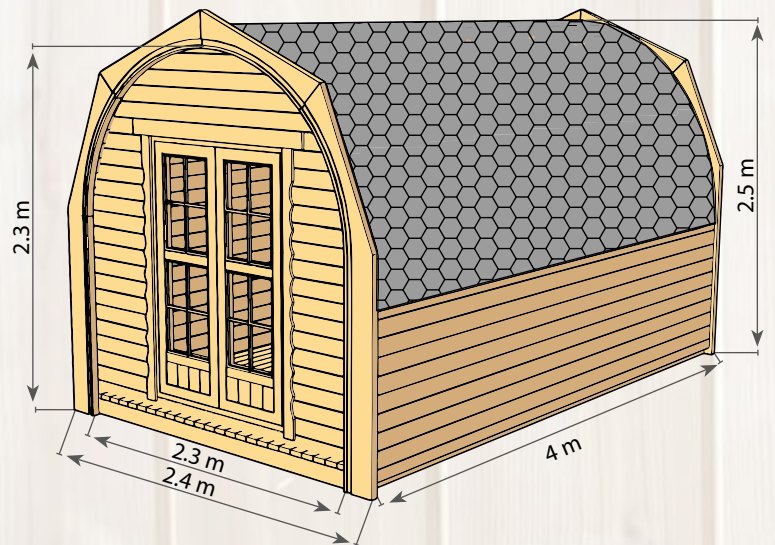

9.6 m²

40 mm

19 mm

15 m²

38 m³

1115 x 1693 mm

1960 x 980 mm

1200 kg

4.2 m

2.5 m

2.4 m

PACKING