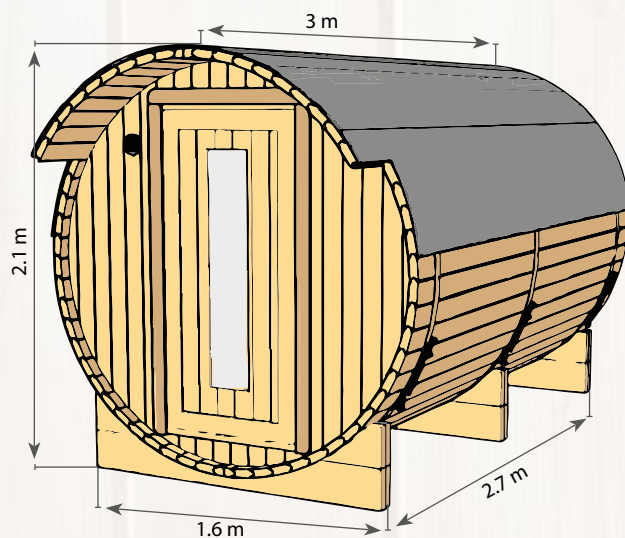

40 mm

1.9 m

9.5 m²

800 x 1600 mm

PACKING