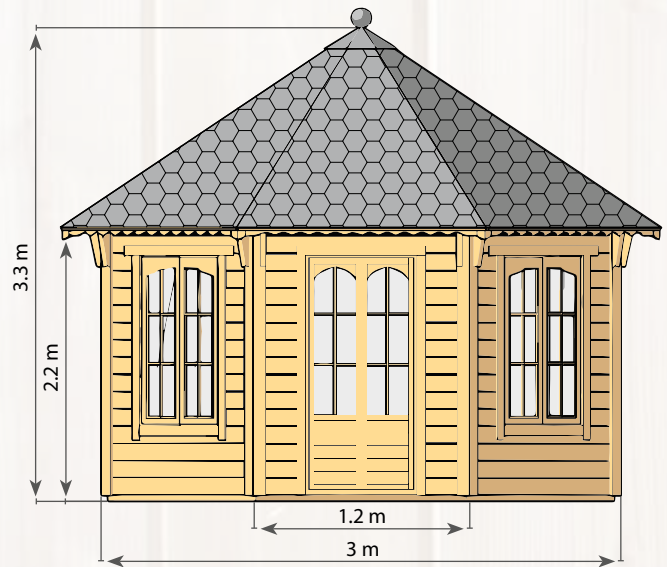

MILANO

23

7 m²

44 mm

19 mm

14 m²

20.3 m³

905 x 1900 mm

905 x 1366 mm

1250 kg
2.6 m
1.2 m
2.5 m
PACKING