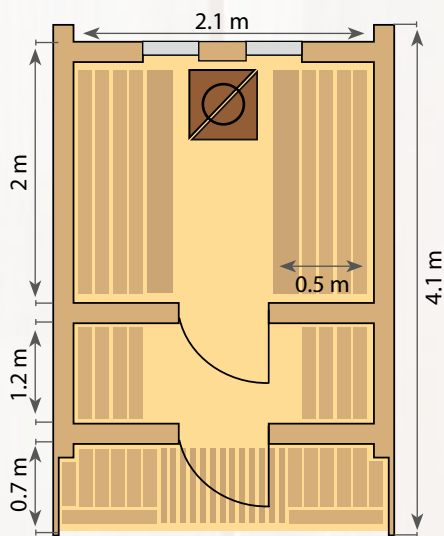

VALTER STANDARD

38

40 mm

2.2 m

690 x 1890 mm

430 x 755 mm
430 x 745 mm

PACKING