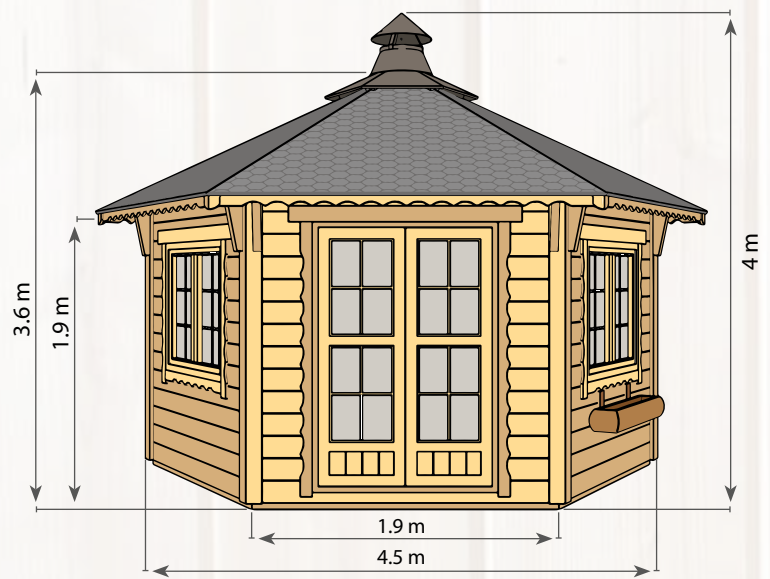

1090 x 910 mm

1530 kg

3.4 m

1.2 m

PACKING

VIC17

GARDENHOUSE

20

# VICTORIA 17

16.5 m<sup>2</sup>

45 mm

18 mm

28 m<sup>2</sup>

42.49 m<sup>3</sup>

1115 x 1630 mm

1090 x 910 mm