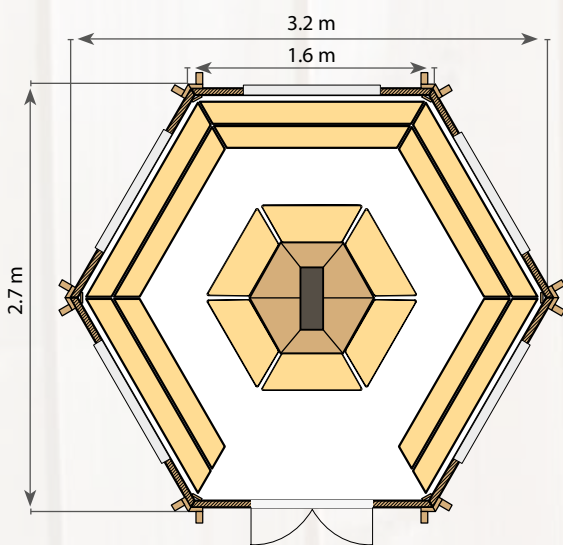

# ARCTIC LINE SPA HOUSE

16

22 m<sup>2</sup>

45 mm

45 mm

34 m<sup>2</sup>

58 m<sup>3</sup>

3100 x 2120 mm  
3100 x 1885 mm

# VICTORIA 6.5

17

6.5 m<sup>2</sup>

45 mm

18 mm

11.4 m<sup>2</sup>

14.34 m<sup>3</sup>

1115 x 1630 mm