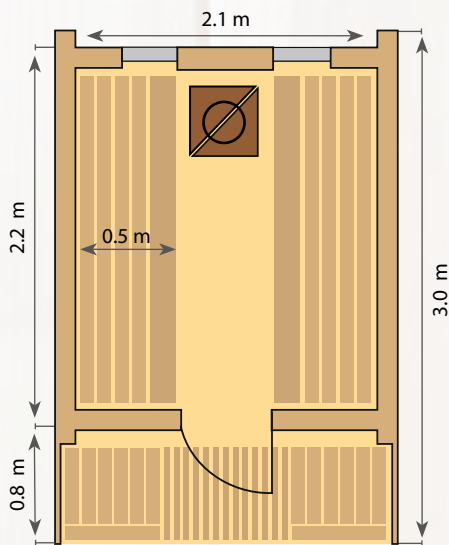

# UNO LONG

35

40 mm

1.9 m

9.5 m<sup>2</sup>

800 x 1600 mm

PACKING

BARREL SAUNA

# ALEX STANDARD

36

40 mm

2.2 m

690 x 1890 mm

430 x 755 mm  
430 x 745 mm

PACKING

BARREL SAUNA  
**ALEX DE LUX**