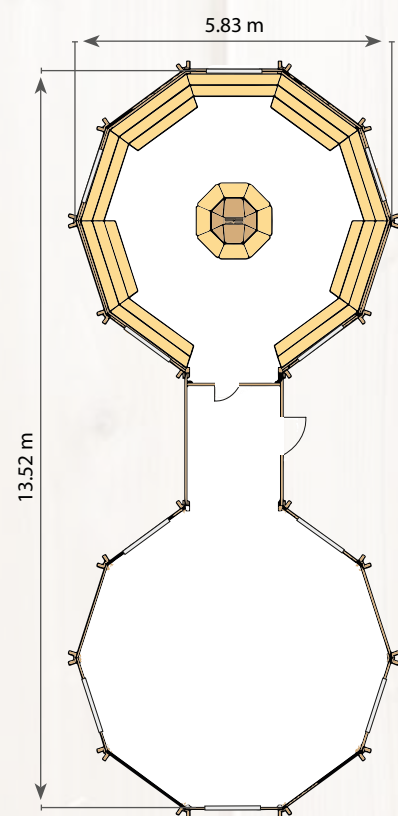

DOUBLE KOTA