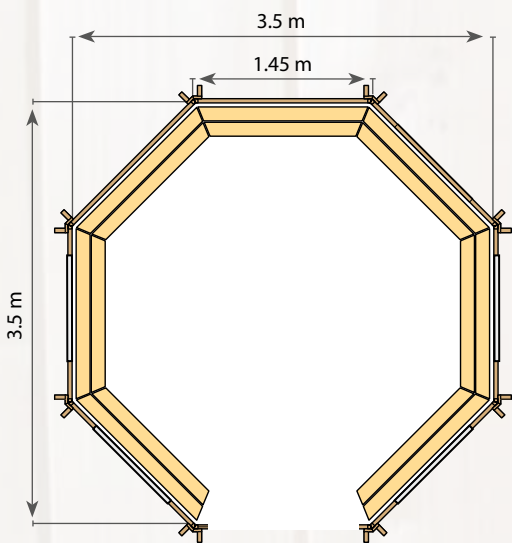

10 m²

44 mm

18 mm

21 m²

29.4 m³

1100 x 1910 mm

1110 x 1380 mm

PACKING