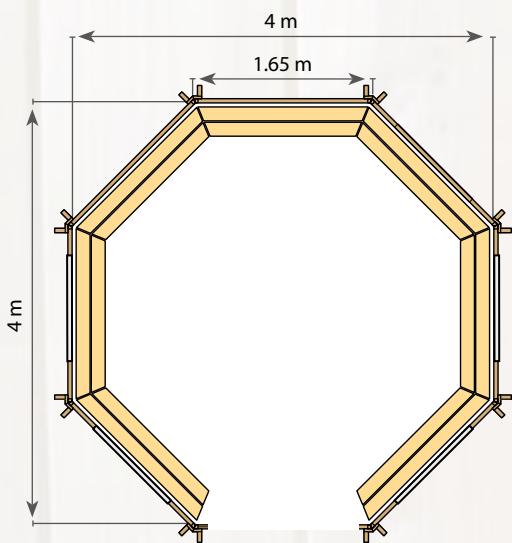

12 m²

44 mm

18 mm

20 m²

34 m³

1100 x 1910 mm

1110 x 1380 mm

PACKING