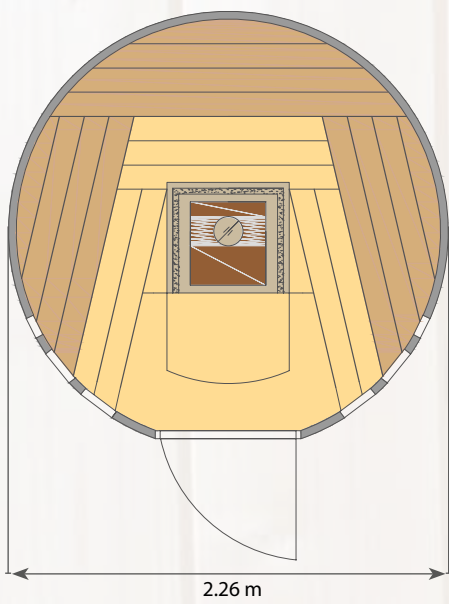

2 m

800 x 1600 mm

280 x 890 mm

280 x 675 mm

280 x 470 mm

PACKING

SAUNA

# OSKAR

33

									
4.36 m <sup>2</sup>	40 mm	2.18 m	2.26 m	690 x 1890 mm	280 x 890 mm 2x	280 x 675 mm 2x	280 x 470 mm 2x	280 x 260 mm 2x	900 kg 2.4 m x 2.4 m x 2.5 m
PACKING									

BARREL SAUNA

UNO

34

40 mm