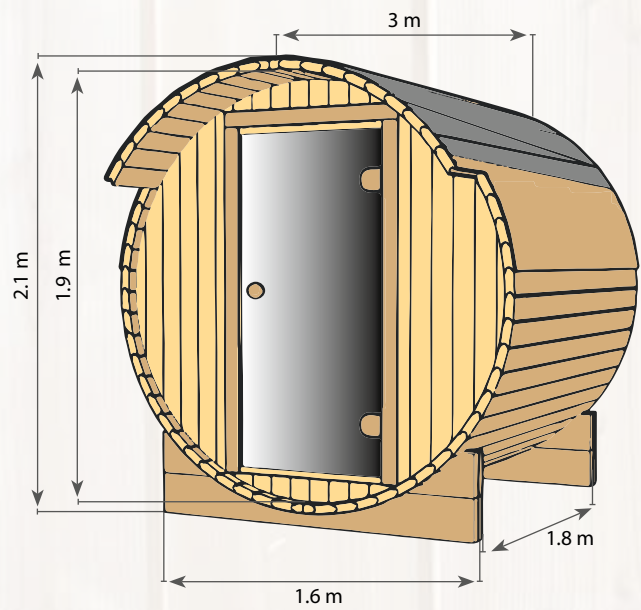

2 m

800 x 1600 mm

280 x 890 mm

280 x 675 mm

280 x 470 mm

PACKING

SAUNA

# OSKAR

33

									
4.36 m <sup>2</sup>	40 mm	2.18 m	2.26 m	690 x 1890 mm	280 x 890 mm 2x	280 x 675 mm 2x	280 x 470 mm 2x	280 x 260 mm 2x	900 kg 2.4 m x 2.4 m x 2.5 m
PACKING									

BARREL SAUNA

UNO

34

40 mm

1.9 m

6.9 m<sup>2</sup>

800 x 1600 mm

PACKING

BARREL SAUNA