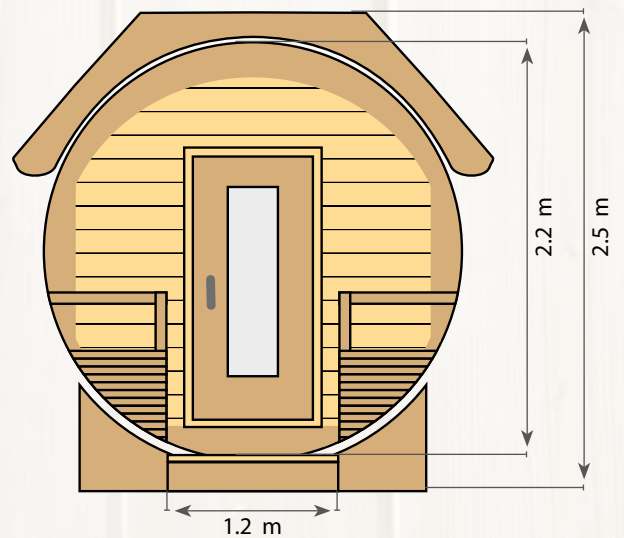

VALTER STANDARD

38

40 mm

2.2 m

690 x 1890 mm

430 x 755 mm
430 x 745 mm

PACKING