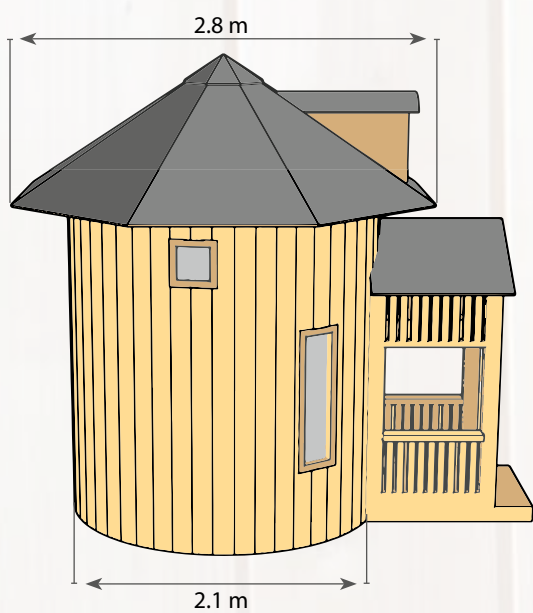

# PLAYHOUSE LINDA

65

3.14 m<sup>2</sup>

40 mm

2 m

2.1 m

600 x 1300 mm

280 x 890 mm