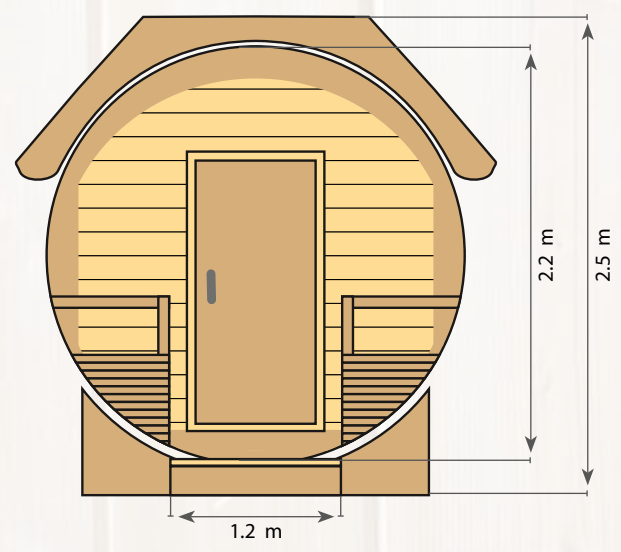

# ALEX STANDARD

36

40 mm

2.2 m

690 x 1890 mm

430 x 755 mm  
430 x 745 mm

PACKING

BARREL SAUNA  
**ALEX DE LUX**

37

40 mm

2.2 m

690 x 1890 mm

1960 x 980 mm

PACKING

BARREL SAUNA