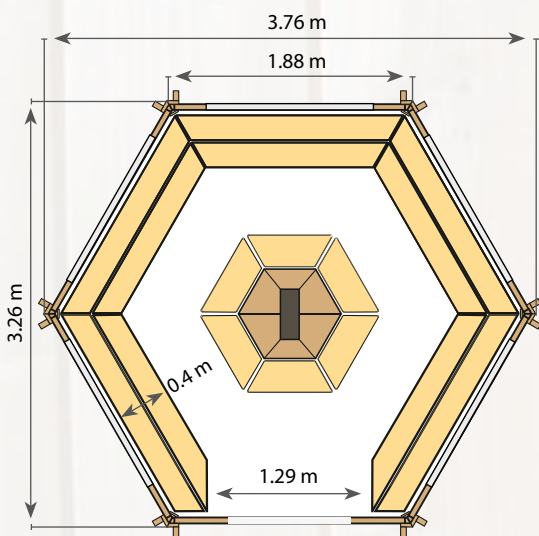

GLORIETTE

29

9.2 m²

45 mm

18 mm

19.2 m²

20.7 m³

1100 x 1650 mm

1090 x 910 mm

PACKING