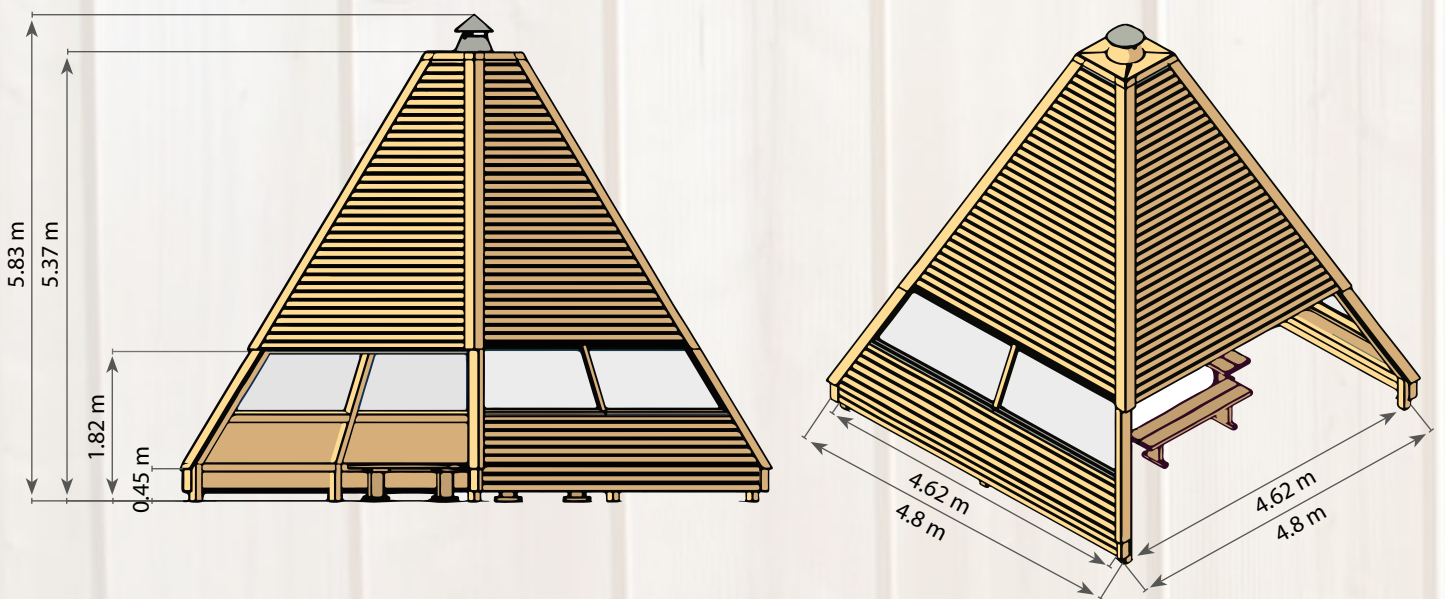

KEO XL

59

23 m²

28 mm

37 m³

3900 x 800 mm

PACKING