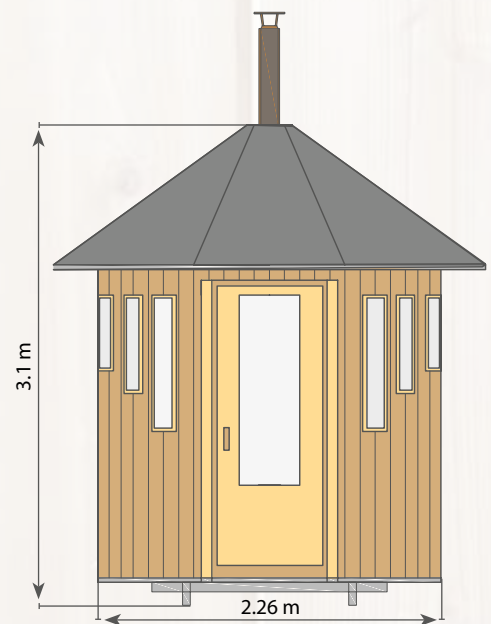

2 m

800 x 1600 mm

280 x 890 mm

280 x 675 mm

280 x 470 mm

PACKING

SAUNA

# OSKAR

33

									
4.36 m <sup>2</sup>	40 mm	2.18 m	2.26 m	690 x 1890 mm	280 x 890 mm 2x	280 x 675 mm 2x	280 x 470 mm 2x	280 x 260 mm 2x	900 kg 2.4 m x 2.4 m x 2.5 m
PACKING									

BARREL SAUNA

UNO

34

40 mm