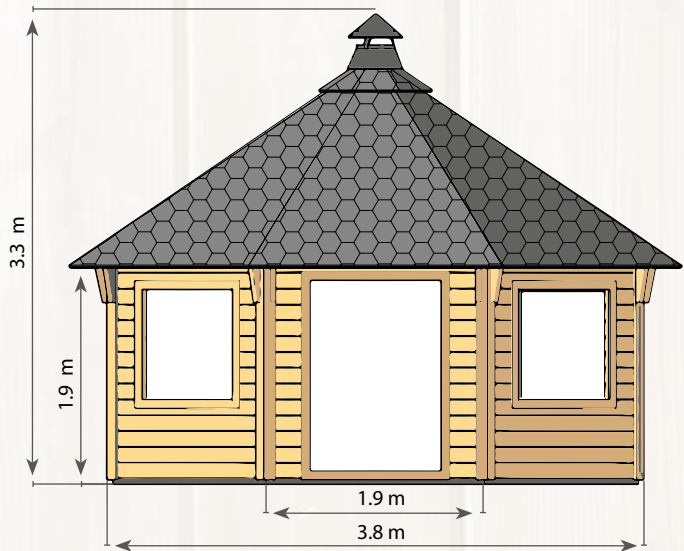

GLORIETTE

29

9.2 m²

45 mm

18 mm

19.2 m²

20.7 m³

1100 x 1650 mm

1090 x 910 mm

PACKING