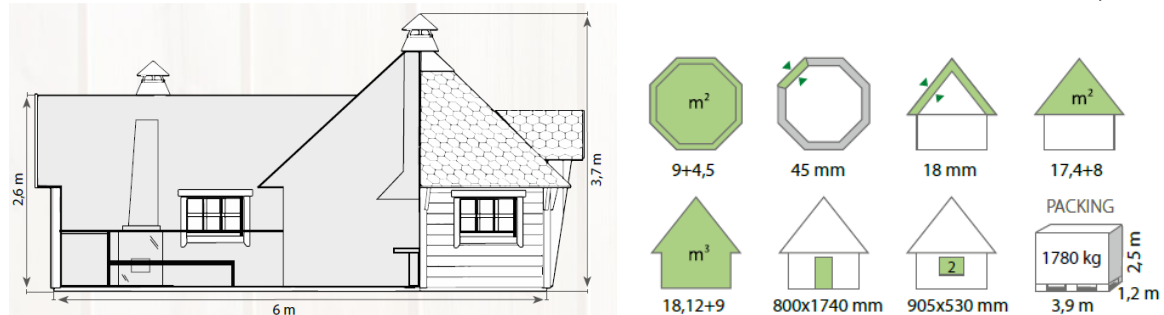

„Wolfsberg“

exklusive Finnhütten

Grillhütten mit ANBAU inkl.Lieferung

Preise 2023 inklusive Lieferung in Deutschland.

Grillkote+Anbau 2,0m 9,0m² + 3,5m² Lieferpaket : A+B
 Mit Bänken , Fußrosten , Grill und Rauchfanghaube , Dreieckfenster im Anbau 8.849,00€

Grillkote+Anbau 2,0m 9m² +3,5m² Lieferpaket : A+B
 Mit Bänken , Fußrosten , Grill- & Rauchfang , Dreieckfenster im Anbau ,Saunabänke 2ebenen + Glastür 9.349,00€

Grillkote + Sauna-Anbau 2,5m 9m²+3,5m² Lieferpaket : A+B mit Bänken , Fußrosten , Grill- & Rauchfang , Dreieckfenster im Anbau ,Saunabänke 2ebenen + Glastür 10.349,00€

„Wolfsberg“

exklusive Finnhütten

Grillhütten mit ANBAU inkl.Lieferung

Grillkota + Sauna-Anbau 2,5m 9m²+4,6m² Lieferpaket : A+B mit Bänken , Fußrosten , Grill- & Rauchfang , Dreieckfenster im Anbau , **isoliertem DACH** , Saunabänke 2ebenen + Glastür
10.949,00€