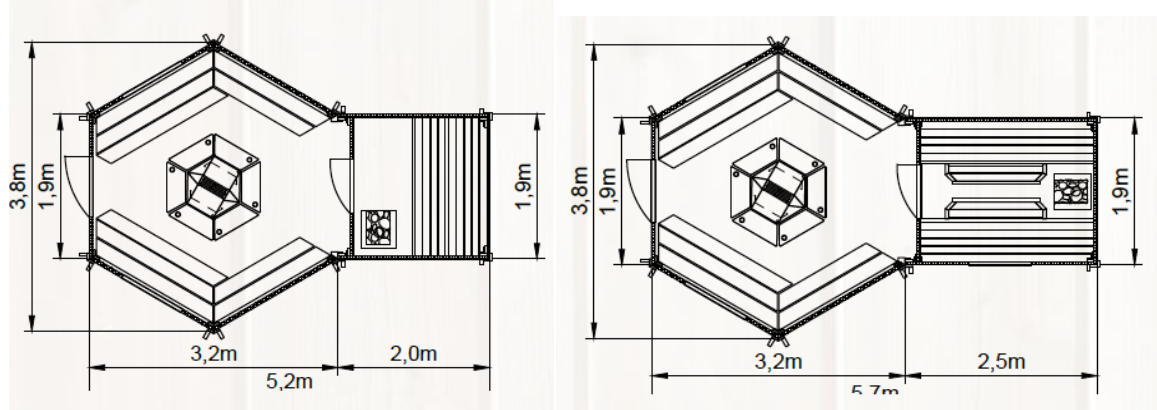

„Wolfsberg“

exklusive Finnhütten

Grillhütten mit ANBAU inkl.Lieferung

Preise 2023 inklusive Lieferung in Deutschland.

Grillkote+Anbau 2,0m 9,0m² + 3,5m² Lieferpaket : A+B
 Mit Bänken , Fußrosten , Grill und Rauchfanghaube , Dreieckfenster im Anbau 8.849,00€

Grillkote+Anbau 2,0m 9m² +3,5m² Lieferpaket : A+B
 Mit Bänken , Fußrosten , Grill- & Rauchfang , Dreieckfenster im Anbau ,Saunabänke 2ebenen + Glastür 9.349,00€

Grillkote + Sauna-Anbau 2,5m 9m²+3,5m² Lieferpaket : A+B mit Bänken , Fußrosten , Grill- & Rauchfang , Dreieckfenster im Anbau ,Saunabänke 2ebenen + Glastür 10.349,00€