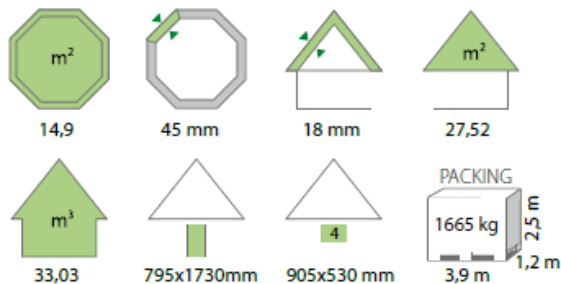

exklusive Finnhütten

Meistverkauft !! WBFH 9 Raumvolumen 19m³, 12 – 15 Sitzplätze, 6eckig

Alle Holzteile

5.459,00€

Alle Holzteile , Hüttenküche + Rauchfang

6.459,00€

Alle Holzteile, Hüttenküche+ Rauchfang + Gästepaket

7.459,00€

WBFH12 Raumvolumen 28,5m³, 18 – 20 Sitzplätze , 8eckig

Alle Holzteile

7.359,00€

Alle Holzteile + Hüttenküche+Rauchfang

8.449,00€

Alle Holzteile + Hüttenküche + Rauchfang+Gästepaket

9.829,00€

WBFH15 Raumvolumen 34,5m³, 20-22 Sitzplätze, 8eckig

Alle Holzteile

7.609,00€

Alle Holzteile + Hüttenküche+ Rauchfang

8.699,00€

Alle Holzteile + Hüttenküche + Rauchfang + Gästepaket

9.999,00€

„Wolfsberg“