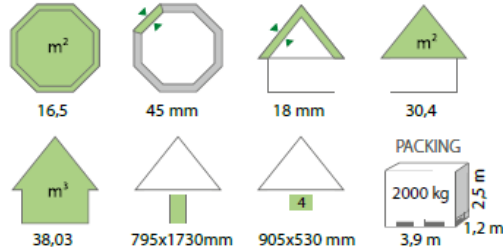

„Wolfsberg“

exklusive Finnhütten

WBFH17 Raumvolumen 41,3m³, 20-25 Sitzplätze, 8eckig