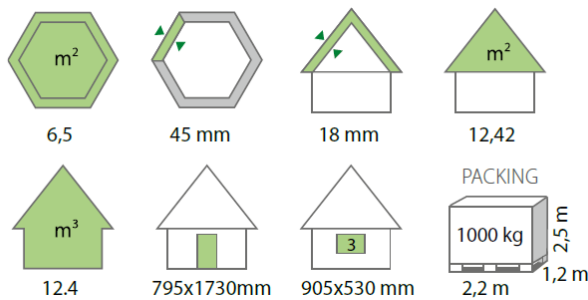

Wolfsberg

exklusive Finnhütten

Preisliste 2023 *inkl. Lieferung*

NEU WBFH 4,9 Raumvolumen 8,24m³, 6-8Sitzplätze , 6eckig

Alle Holzteile

4.619,00€

Alle Holzteile + Hüttenküche inkl.Rauchfang

5.619,00€

WBFH 6,5 Raumvolumen 13m³, 8 – 10 Sitzplätze ,6eckig

Alle Holzteile

4.439,00€

Alle Holzteile + Hüttenküche inkl.Rauchfang

5.439,00€

Alle Holzteile + Hüttenküche inkl.Rauchfang+Gästepaket

6.439,00€

„Wolfsberg“

exklusive Finnhütten

Meistverkauft !! WBFH 9 Raumvolumen 19m³, 12 – 15 Sitzplätze, 6eckig

Alle Holzteile

5.459,00€

Alle Holzteile , Hüttenküche + Rauchfang

6.459,00€

Alle Holzteile, Hüttenküche+ Rauchfang + Gästepaket

7.459,00€

WBFH12 Raumvolumen 28,5m³, 18 – 20 Sitzplätze , 8eckig

Alle Holzteile

7.359,00€

Alle Holzteile + Hüttenküche+Rauchfang

8.449,00€

Alle Holzteile + Hüttenküche + Rauchfang+Gästepaket

9.829,00€