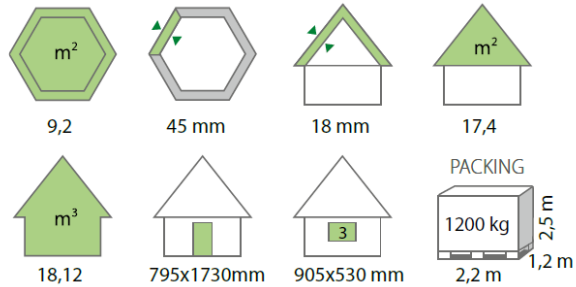

Wolfsberg

exklusive Finnhütten

Preisliste 2023 *inkl. Lieferung*

NEU WBFH 4,9 Raumvolumen 8,24m³, 6-8Sitzplätze , 6eckig

Alle Holzteile

4.619,00€

Alle Holzteile + Hüttenküche inkl.Rauchfang

5.619,00€

WBFH 6,5 Raumvolumen 13m³, 8 – 10 Sitzplätze ,6eckig

Alle Holzteile

4.439,00€

Alle Holzteile + Hüttenküche inkl.Rauchfang

5.439,00€

Alle Holzteile + Hüttenküche inkl.Rauchfang+Gästepaket

6.439,00€

„Wolfsberg“

exklusive Finnhütten

Meistverkauft !! WBFH 9 Raumvolumen 19m³, 12 – 15 Sitzplätze, 6eckig

Alle Holzteile

5.459,00€

Alle Holzteile , Hüttenküche + Rauchfang

6.459,00€

Alle Holzteile, Hüttenküche+ Rauchfang + Gästepaket

7.459,00€

WBFH12 Raumvolumen 28,5m³, 18 – 20 Sitzplätze , 8eckig

Alle Holzteile

7.359,00€

Alle Holzteile + Hüttenküche+Rauchfang

8.449,00€

Alle Holzteile + Hüttenküche + Rauchfang+Gästepaket

9.829,00€