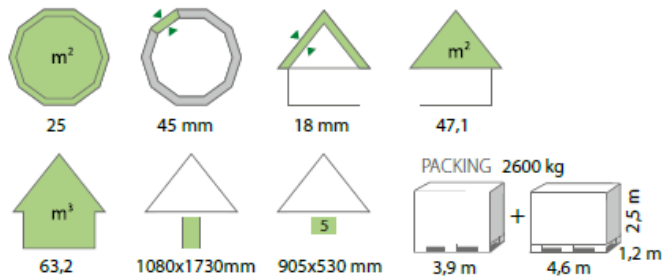

exklusive Finnhütten

WBFH17 Raumvolumen 41,3m³, 20-25 Sitzplätze, 8eckig

Alle Holzteile

7.859,00€

Alle Holzteile + Hüttenküche + Rauchfang

8.949,00€

Alle Holzteile +Hüttenküche+Rauchfang+Gästepaket

10.329,00€

WBFH24/25 Raumvolumen 68m³, 25+ Sitzplätze, 8eckig oder 10eckig

Alle Holzteile

8eck 9.139,00€ / **10eck 10.369,00€**

Alle Holzteile + Hüttenküche + Rauchfang

8eck 10.239,00€ / **10eck 11.469,00€**

Alle Holzteile + Hüttenküche + Rauchfang+ Gästepaket 8eck 11.619,00€/