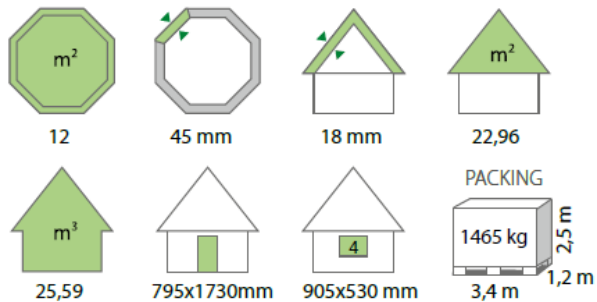

WBFH 6,5 Raumvolumen 13m³, 8 – 10 Sitzplätze ,6eckig

Alle Holzteile

4.439,00€

Alle Holzteile + Hüttenküche inkl.Rauchfang

5.439,00€

Alle Holzteile + Hüttenküche inkl.Rauchfang+Gästepaket

6.439,00€

„Wolfsberg“

exklusive Finnhütten

Meistverkauft !! WBFH 9 Raumvolumen 19m³, 12 – 15 Sitzplätze, 6eckig

Alle Holzteile

5.459,00€

Alle Holzteile , Hüttenküche + Rauchfang

6.459,00€

Alle Holzteile, Hüttenküche+ Rauchfang + Gästepaket

7.459,00€

WBFH12 Raumvolumen 28,5m³, 18 – 20 Sitzplätze , 8eckig

Alle Holzteile

7.359,00€

Alle Holzteile + Hüttenküche+Rauchfang

8.449,00€

Alle Holzteile + Hüttenküche + Rauchfang+Gästepaket

9.829,00€