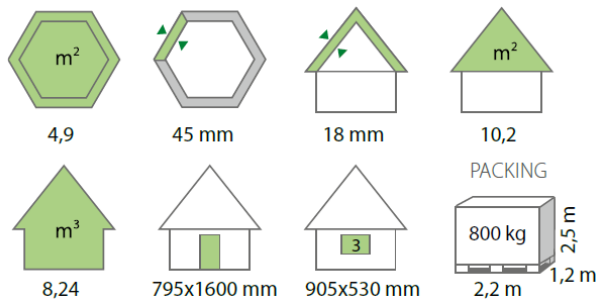

Wolfsberg

exklusive Finnhütten

Preisliste 2023 *inkl. Lieferung*

NEU WBFH 4,9 Raumvolumen 8,24m³, 6-8Sitzplätze , 6eckig

Alle Holzteile

4.619,00€

Alle Holzteile + Hüttenküche inkl.Rauchfang

5.619,00€

WBFH 6,5 Raumvolumen 13m³, 8 – 10 Sitzplätze ,6eckig

Alle Holzteile

4.439,00€

Alle Holzteile + Hüttenküche inkl.Rauchfang

5.439,00€

Alle Holzteile + Hüttenküche inkl.Rauchfang+Gästepaket

6.439,00€

„Wolfsberg“

exklusive Finnhütten

Meistverkauft !! WBFH 9 Raumvolumen 19m³, 12 – 15 Sitzplätze, 6eckig

Alle Holzteile

5.459,00€

Alle Holzteile , Hüttenküche + Rauchfang

6.459,00€

Alle Holzteile, Hüttenküche+ Rauchfang + Gästepaket

7.459,00€

WBFH12 Raumvolumen 28,5m³, 18 – 20 Sitzplätze , 8eckig

Alle Holzteile

7.359,00€

Alle Holzteile + Hüttenküche+Rauchfang

8.449,00€

Alle Holzteile + Hüttenküche + Rauchfang+Gästepaket

9.829,00€