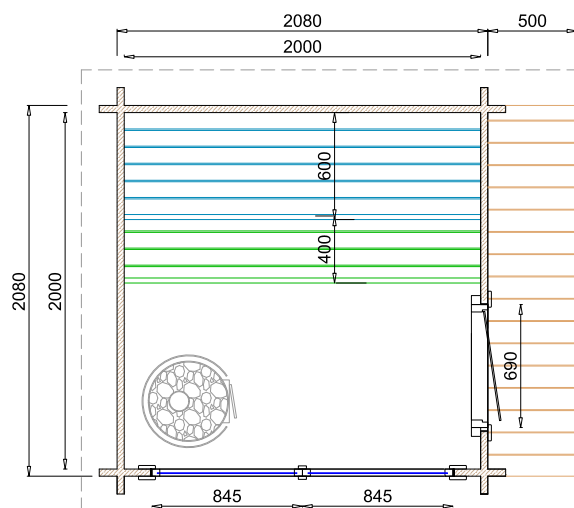

24 mm

24 mm

Single

9,1 m³

40 mm

4,3 m²

2,61 m

8°

24 mm

24 mm

TEMPERED GLASS

Single

9,1 m³

40/70 mm

4,6 + 1,8 m²

2,62 m

8°

24 mm

24 mm

TEMPERED GLASS

Single/Double

8,3 m³

PIR INSULATION

+

40/70 mm

6,9 + 1,8 m²

2,62 m

8°

24 mm

24 mm

TEMPERED
GLASS

Single/Double