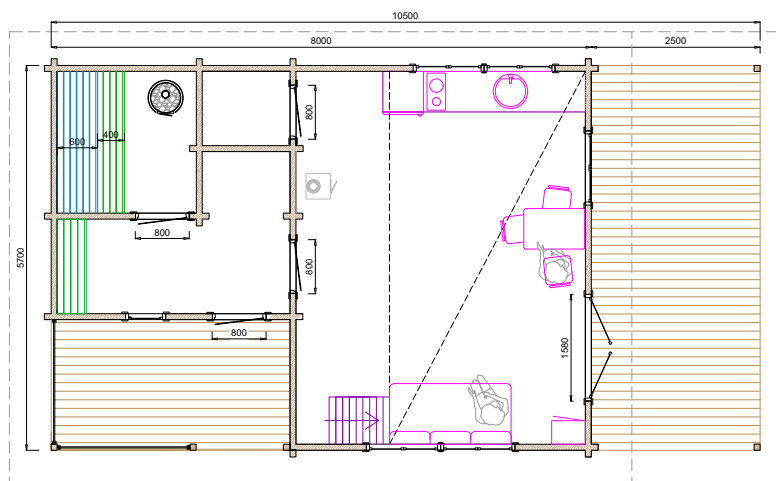

70 mm

47,2 + 15,2m²

4,6 m

12°

24 mm

24 mm

TEMPERED
GLASS

Double