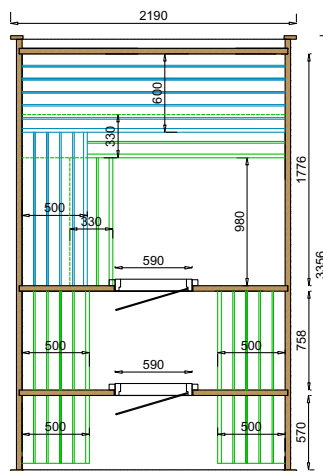

SQUARE BARREL 3,3m

BARREL SAUNAS

40 mm

2,33 m

7 m³

+

6x19

1.20x3.40x1.30 m

1000 kg