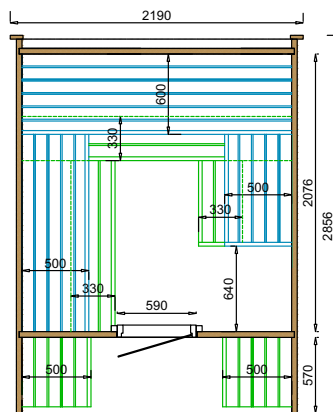

850 kg

SQUARE BARREL 2,5m

BARREL SAUNAS

FULL GLASS WALL

40 mm

2,22 m

7 m³

+

1.20x2.90x1.30 m

950 kg

SQUARE BARREL 3,3m

BARREL SAUNAS

40 mm

2,33 m

7 m³

+