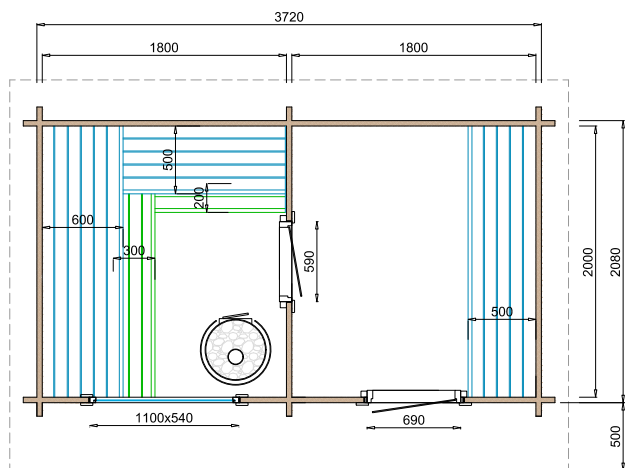

2,58 m

8°

24 mm

24 mm

TEMPERED GLASS

Single/Double

8 m³

PIR INSULATION

-

40/70 mm

8,1 + 6,5 m²

2,58 m

8°/6°

24 mm

24 mm

TEMPERED
GLASS