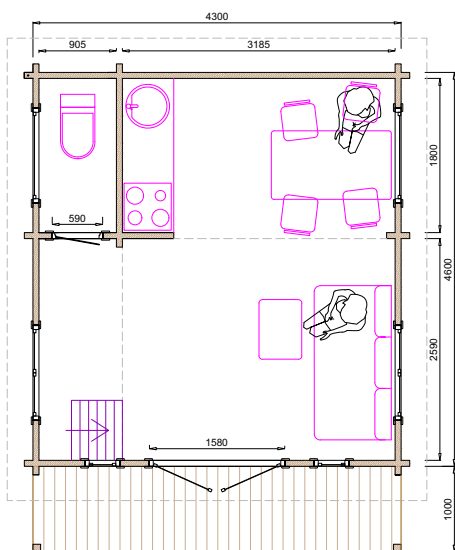

1.20x4.05x1.30 m

1100 kg

40 mm

2,22 m

6 m³

+

6x17

1.20x4.05x1.30 m

27,8 m²

3,7 m

23°

24 mm

24 mm

70 mm

58,4 m²

4,31 m

24 mm

70 mm

18,3 + 5,8 m²

4,5 m

20°

24 mm

24 mm

TEMPERED
GLASS

Double

70 mm

19,95 m²

4,6 m

30°

24 mm

24 mm

TEMPERED
GLASS