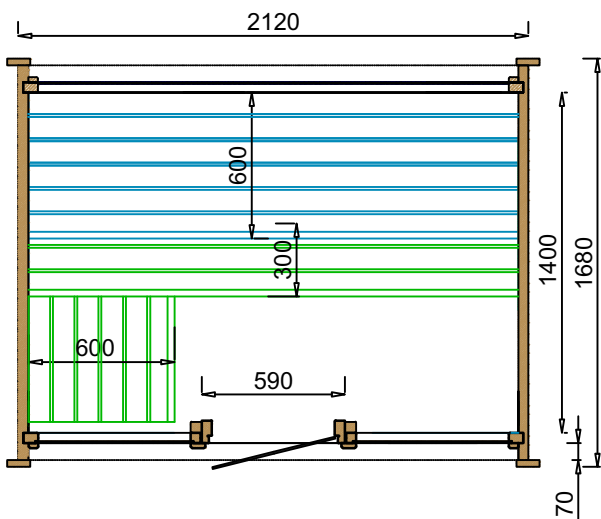

+

70 mm

18,3 + 5,8 m²

4,5 m

20°

24 mm

24 mm

TEMPERED
GLASS

2x WINDOWS

40 mm

2,22 m

5,5 m³

+

6x19

1.20x2.00x1.30 m

650 kg

SQUARE BARREL 1,6m

BARREL SAUNAS

FULL GLASS WALL

40 mm

2,22 m

5,5 m³

+

6x19