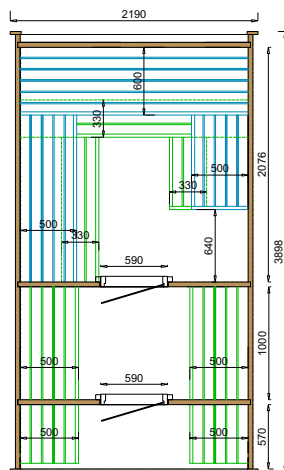

24 mm

24 mm

Single

9,1 m³

40 mm

4,3 m²

2,61 m

8°

1.20x4.05x1.30 m

1100 kg

40 mm

2,22 m

6 m³

+

6x17

1.20x4.05x1.30 m

24 mm

70 mm

18,3 + 5,8 m²

4,5 m

20°

24 mm

24 mm

TEMPERED
GLASS

Double

70 mm

19,95 m²

4,6 m

30°

24 mm

24 mm

TEMPERED
GLASS