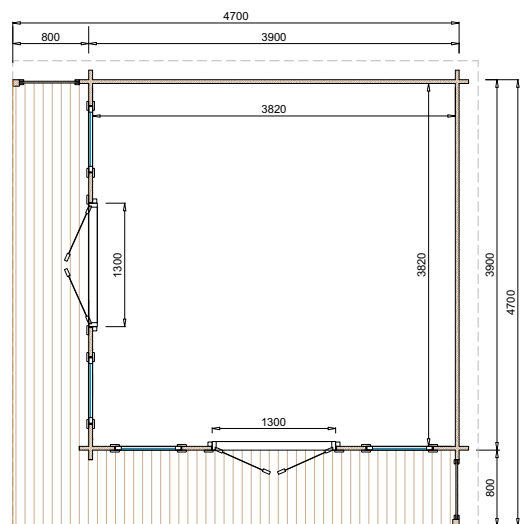

24 mm

70 mm

18,3 + 5,8 m²

4,5 m

20°

24 mm

24 mm

TEMPERED
GLASS

Double

70 mm

19,95 m²

4,6 m

30°

24 mm

24 mm

TEMPERED
GLASS

Double

40/70 mm

15,2 + 6,9 m²

2,66 m

2°

24 mm

24 mm

TEMPERED
GLASS

Single/Double

40/70 mm

12,6 m²

2,87 m

9°

24 mm

24 mm

TEMPERED
GLASS