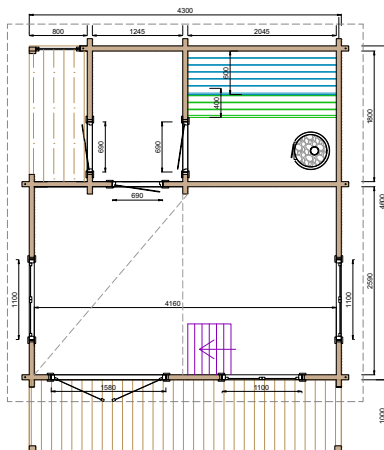

70 mm

18,3 + 5,8 m²

4,5 m

20°

24 mm

24 mm

TEMPERED
GLASS

Double

7,9 m³

PIR INSULATION

+