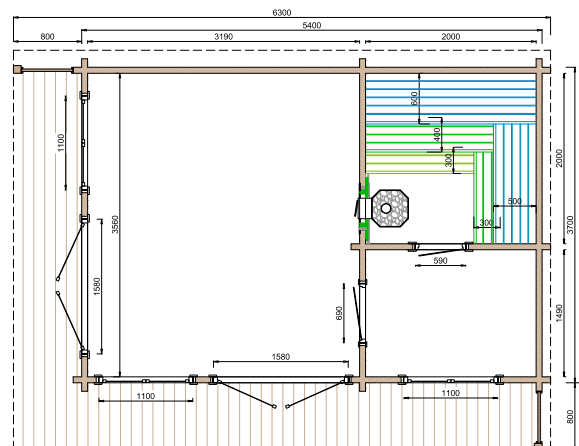

2,83 m

2°

24 mm

24 mm

TEMPERED
GLASS

Double

9,2 m³

PIR INSULATION

+

70 mm

18,3 + 5,8 m²

4,5 m

20°

24 mm

24 mm

TEMPERED
GLASS