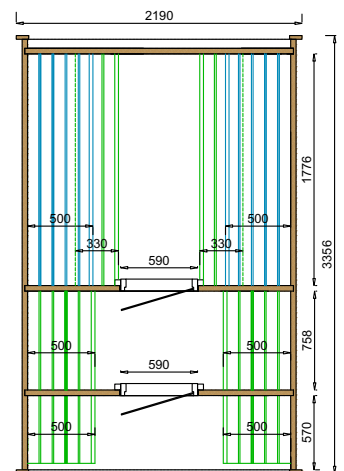

SQUARE BARREL 3,3m

BARREL SAUNAS

40 mm

2,33 m

7 m³

+

6x19

1.20x3.40x1.30 m

1000 kg