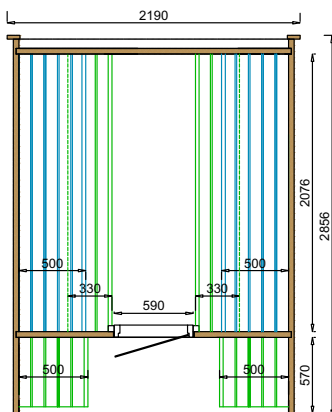

24 mm

24 mm

Single

9,1 m³

40 mm

4,3 m²

2,61 m

8°

850 kg

SQUARE BARREL 2,5m

BARREL SAUNAS

FULL GLASS WALL

40 mm

2,22 m

7 m³

+

1.20x2.90x1.30 m

950 kg

SQUARE BARREL 3,3m

BARREL SAUNAS

40 mm

2,33 m

7 m³

+