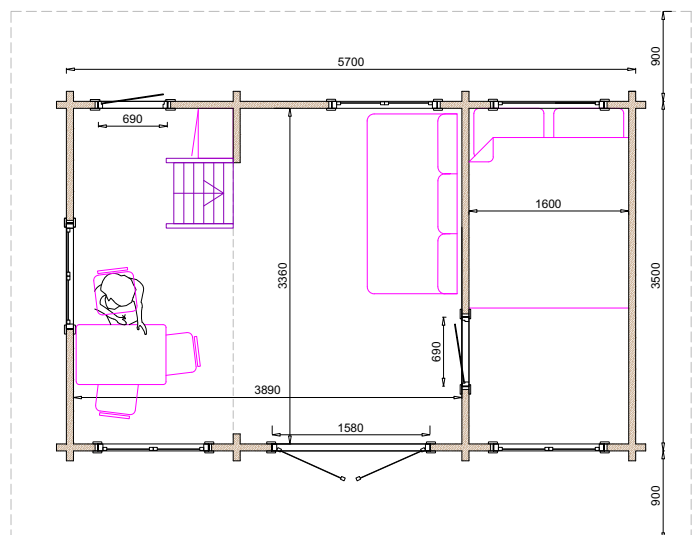

70 mm

19,95 m²

4,6 m

30°

24 mm

24 mm

TEMPERED
GLASS

Double