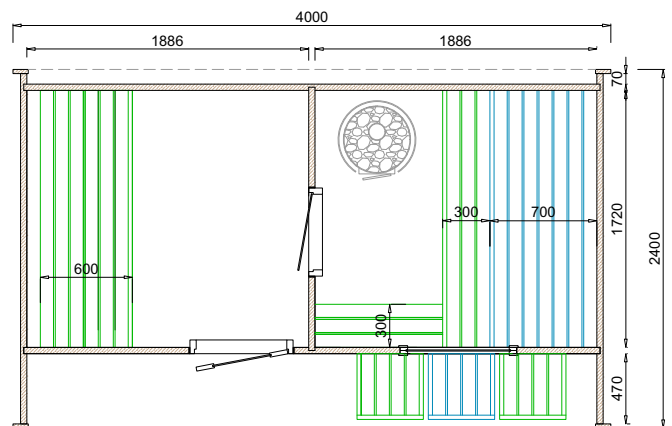

40 mm

2,22 m

6 m³

+

6x17

1.20x4.05x1.30 m

1150 kg