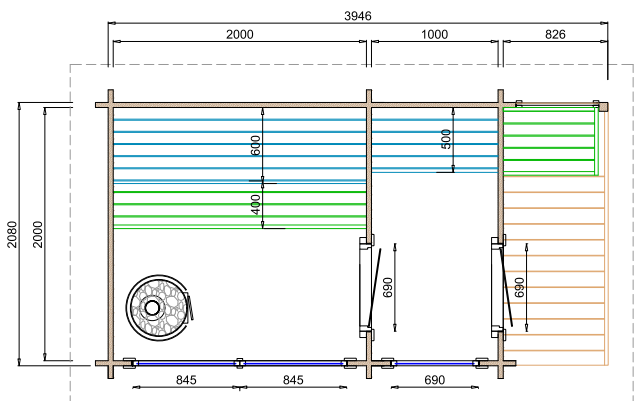

40/70 mm

6,9 + 1,8 m²

2,62 m

8°

24 mm

24 mm

TEMPERED
GLASS

Single/Double

8,3 m³

PIR INSULATION

+