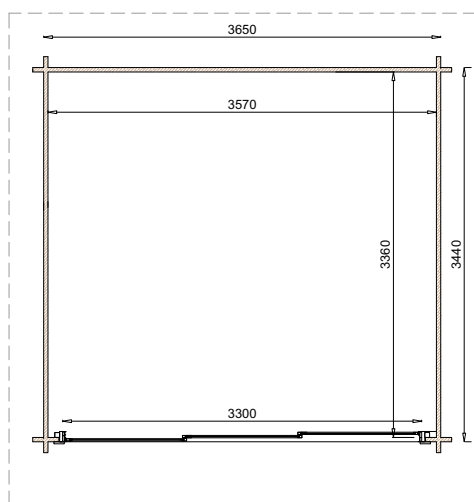

40/70 mm

12,6 m²

2,87 m

9°

24 mm

24 mm

TEMPERED
GLASS

Single/Double