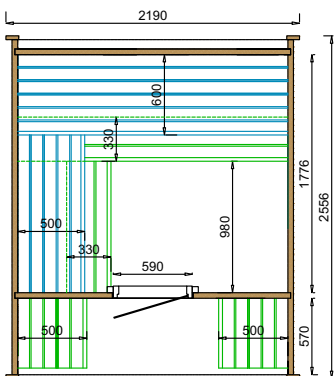

+

70 mm

18,3 + 5,8 m²

4,5 m

20°

24 mm

24 mm

TEMPERED
GLASS

SQUARE BARREL 1,6m

BARREL SAUNAS

FULL GLASS WALL

40 mm

2,22 m

5,5 m³

+

6x19

1.20x2.00x1.30 m

650 kg

40 mm

2,33 m

7 m³

+

6x19

1.20x2.60x1.30 m

850 kg

SQUARE BARREL 2,5m

BARREL SAUNAS

FULL GLASS WALL

40 mm

2,22 m

7 m³

+