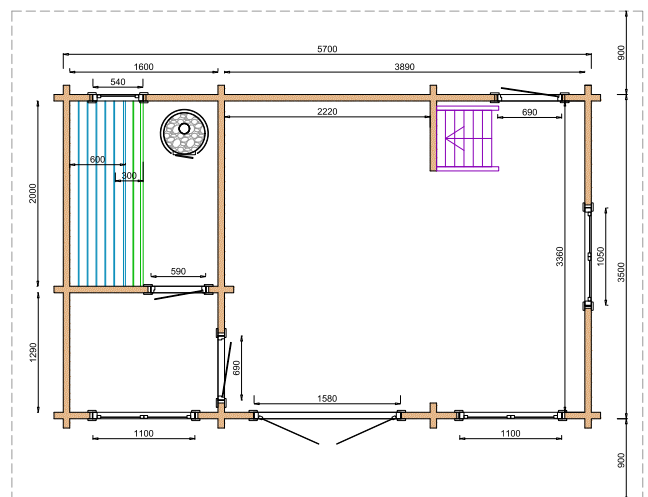

24 mm

24 mm

TEMPERED
GLASS

Double

7 m³

PIR INSULATION

+

SQUARE BARREL 1,6m

2x WINDOWS

40 mm

2,22 m

5,5 m³

+

6x19

1.20x2.00x1.30 m

650 kg