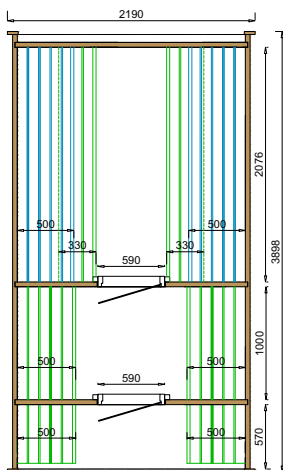

24 mm

24 mm

Single

9,1 m³

40 mm

4,3 m²

2,61 m

8°

1.20x4.05x1.30 m

1100 kg

40 mm

2,22 m

6 m³

+

6x17

1.20x4.05x1.30 m

24 mm

70 mm

18,3 + 5,8 m²

4,5 m

20°

24 mm

24 mm

TEMPERED
GLASS

Double

70 mm

19,95 m²

4,6 m

30°

24 mm

24 mm

TEMPERED
GLASS