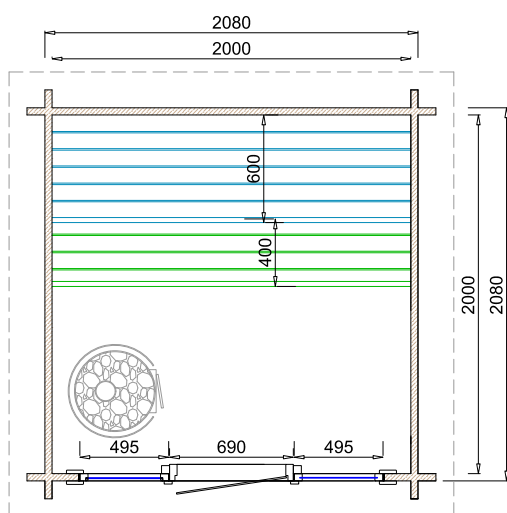

29

HOLIDAY HOUSES

32

GARDEN HOUSES

40 mm

4,3 m²

2,61 m

8°

24 mm

24 mm

Single

9,1 m³

40 mm

4,3 m²

2,61 m

8°

24 mm

24 mm

TEMPERED GLASS

Single

9,1 m³

40/70 mm

4,6 + 1,8 m²

2,62 m

40/70 mm

6,9 + 1,8 m²

2,62 m

8°

24 mm

24 mm

TEMPERED
GLASS

Single/Double