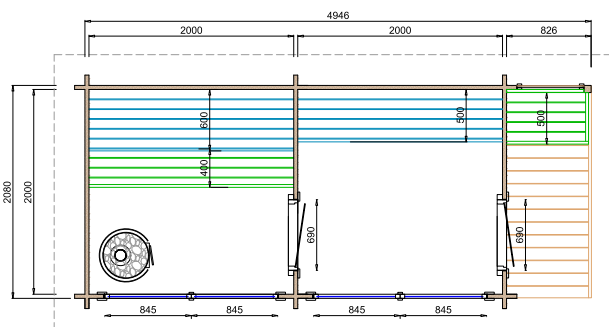

40/70 mm

6,9 + 1,8 m²

2,62 m

8°

24 mm

24 mm

TEMPERED
GLASS

Single/Double

24 mm

TEMPERED GLASS

Single/Double

8,3 m³

PIR INSULATION

+

40/70 mm

8,7 m²

-

40/70 mm

8,1 + 6,5 m²

2,58 m

8°/6°

24 mm

24 mm

TEMPERED
GLASS