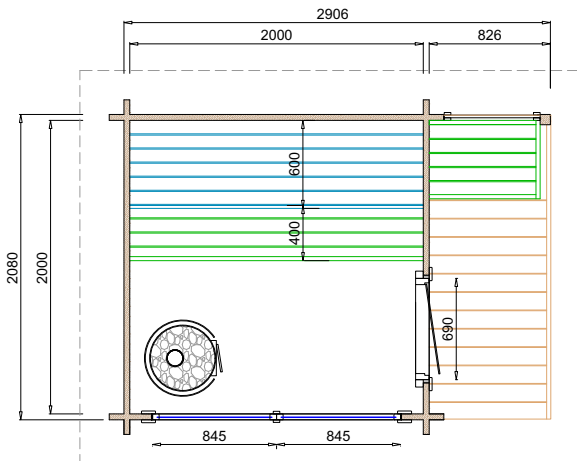

24 mm

24 mm

TEMPERED GLASS

Single

9,1 m³

40/70 mm

4,6 + 1,8 m²

2,62 m

8°

24 mm

24 mm

TEMPERED GLASS

Single/Double

8,3 m³

PIR INSULATION

+

40/70 mm

6,9 + 1,8 m²

2,62 m

8°

24 mm

24 mm

TEMPERED
GLASS

Single/Double