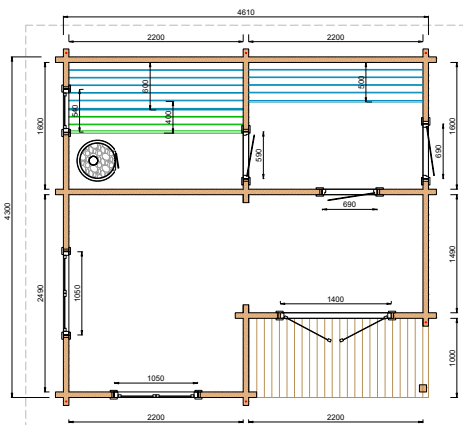

TEMPERED
GLASS

Double

PIR INSULATION

7,7 m³

PIR INSULATION

+

70 mm

19,98 + 7,9 m²

+

70 mm

18,3 + 5,8 m²

4,5 m

20°

24 mm

24 mm

TEMPERED
GLASS