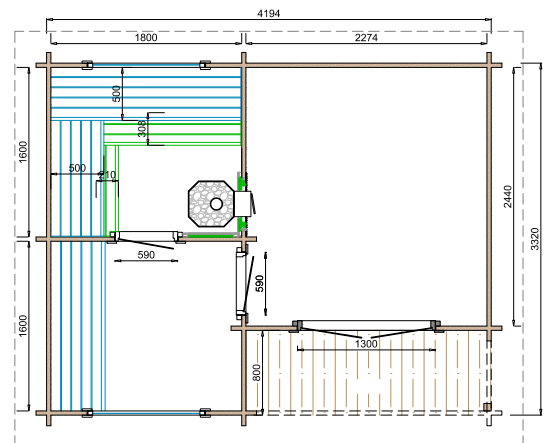

40/70 mm

14,6 m²

2,85 m

14°

24 mm

24 mm

TEMPERED
GLASS

Single/Double

7,5 m³

PIR INSULATION

-