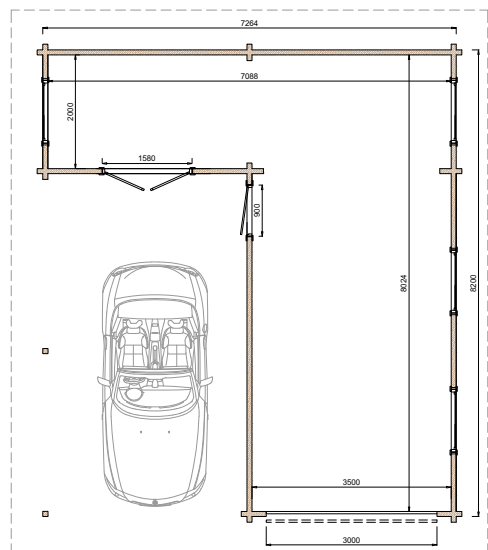

1.20x4.05x1.30 m

1100 kg

40 mm

2,22 m

6 m³

+

6x17

1.20x4.05x1.30 m

27,8 m²

3,7 m

23°

24 mm

24 mm

70 mm

58,4 m²

4,31 m

27°

24 mm

24 mm

70 mm

59,2 m²

4,5 m

25°

24 mm

24 mm

70 mm

18,3 + 5,8 m²

4,5 m

20°

24 mm

24 mm

TEMPERED
GLASS