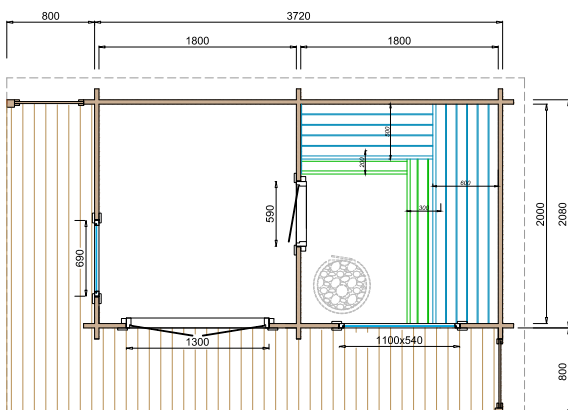

40/70 mm

7,8 + 5,3 m²

2,68 m

2°

24 mm

24 mm

TEMPERED GLASS

Single/Double

8,8 m³

PIR INSULATION

-