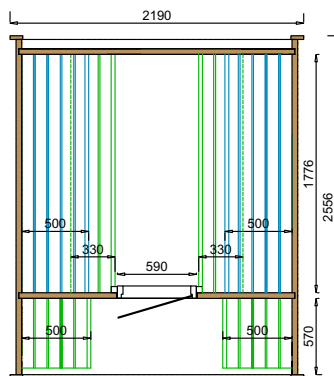

SQUARE BARREL 1,6m

BARREL SAUNAS

FULL GLASS WALL

40 mm

2,22 m

5,5 m³

+

6x19

1.20x2.00x1.30 m

650 kg

40 mm

2,33 m

7 m³

+

6x19

1.20x2.60x1.30 m

850 kg

SQUARE BARREL 2,5m

BARREL SAUNAS

FULL GLASS WALL

40 mm

2,22 m

7 m³

+