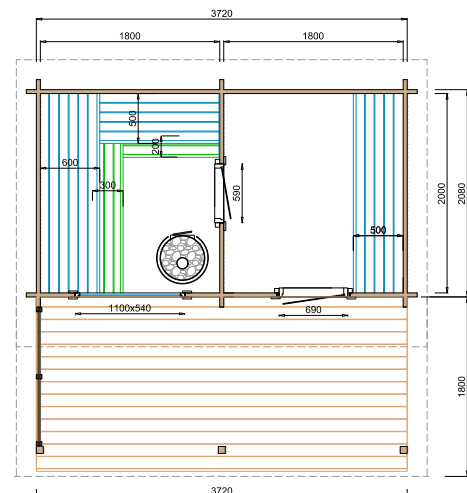

-

40/70 mm

8,1 + 6,5 m²

2,58 m

8°/6°

24 mm

24 mm

TEMPERED
GLASS

Single/Double

8 m³

PIR INSULATION

-

40/70 mm

7,8 + 5,3 m²

2,68 m

2°