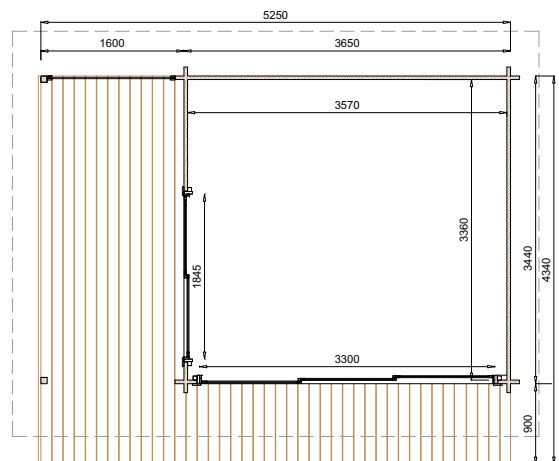

40/70 mm

12,6 + 10,3 m²

3,01 m

9°

24 mm

24 mm

TEMPERED
GLASS

Single/Double