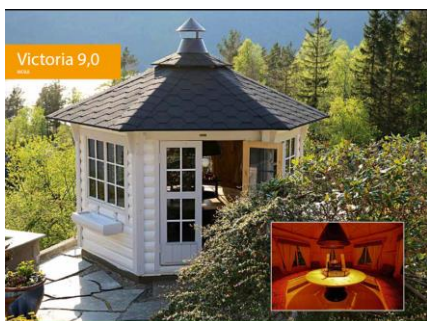

"Wolfsberg"

"Finnstube"

Preisliste 2023 - inkl. 19% Mwst. & Lieferung -D-

WFS 6,5m²-Raumvolumen 14,8m³, 6-8 Sitzplätze

- Liefersatz 1 - alle Holzteile 5.809,-€
- Liefersatz 2 - alle Holzteile, Stubenküche + Abzugshaube 6.709,-€
- Liefersatz 3 - alle Holzteile, Stubenküche + Abzugshaube, Gästepaket 7.279,-€

WFS 9,5m² -Raumvolumen 19m³, 12-15 Sitzplätze

- Liefersatz 1- alle Holzteile 6.659,-€
- Liefersatz 2- alle Holzteile, Stubenküche + Abzugshaube 7.579,-€
- Liefersatz 3- alle Holzteile, Stubenküche + Rauchfang, Gästepaket 8.129,-€