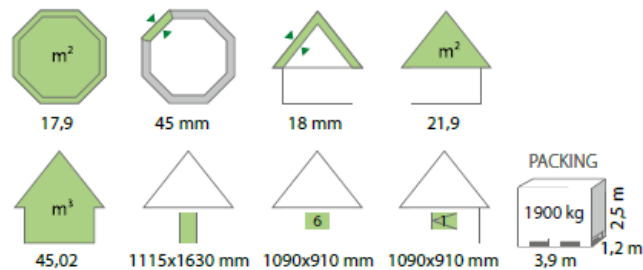

WFS 12m²-Raumvolumen 29,0m³, 18-Sitzplätze

- Liefersatz 1 - alle Holzteile 8.399,-€
- Liefersatz 2 - alle Holzteile, Stubenküche, Abzugshaube 9.499,-€
- Liefersatz 3 - alle Holzteile, Stubenküche, Abzugshaube, Gästepaket 10.299,-€

"Wolfsberg"

"Finnstube"

WFS 17m²- Raumvolumen ca. 43m³ mit 15-18 Sitzplätze

- Liefersatz 1 – alle Holzteile 9.239,-€
- Liefersatz 2 – alle Holzteile, Stubenküche ,Abzugshaube 10.449,-€
- Liefersatz 3 – alle Holzteile, Stubenküche ,Abzugshaube ,Gästepaket 11.419,-€

WFS 18m²- OVAL Raumvolumen ca. 45m³ mit Sitzbereich und variabler Einrichtung auf der anderen Seite

- Liefersatz 1 – alle Holzteile 10.919,-€
- Liefersatz 2 – alle Holzteile, Stubenküche ,Abzugshaube 12.019,-€
- Liefersatz 3 – alle Holzteile, Stubenküche ,Abzugshaube ,Gästepaket 12.439,-€