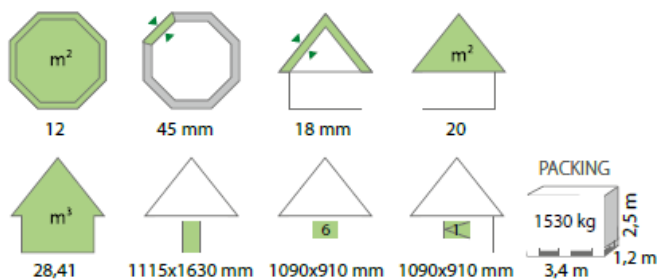

"Wolfsberg"

"Finnstube"

Preisliste 2023 - inkl. 19% Mwst. & Lieferung -D-

WFS 6,5m²-Raumvolumen 14,8m³, 6-8 Sitzplätze

- Liefersatz 1 - alle Holzteile 5.809,-€
- Liefersatz 2 - alle Holzteile, Stubenküche + Abzugshaube 6.709,-€
- Liefersatz 3 - alle Holzteile, Stubenküche + Abzugshaube, Gästepaket 7.279,-€

WFS 9,5m² -Raumvolumen 19m³, 12-15 Sitzplätze

- Liefersatz 1- alle Holzteile 6.659,-€
- Liefersatz 2- alle Holzteile, Stubenküche + Abzugshaube 7.579,-€
- Liefersatz 3- alle Holzteile, Stubenküche + Rauchfang, Gästepaket 8.129,-€

WFS 12m²-Raumvolumen 29,0m³, 18-Sitzplätze

- Liefersatz 1 - alle Holzteile 8.399,-€
- Liefersatz 2 - alle Holzteile, Stubenküche, Abzugshaube 9.499,-€
- Liefersatz 3 - alle Holzteile, Stubenküche, Abzugshaube, Gästepaket 10.299,-€

WFS 18m²- OVAL Raumvolumen ca. 45m³ mit Sitzbereich und variabler Einrichtung auf der anderen Seite

- Liefersatz 1 – alle Holzteile 10.919,-€
- Liefersatz 2 – alle Holzteile, Stubenküche ,Abzugshaube 12.019,-€
- Liefersatz 3 – alle Holzteile, Stubenküche ,Abzugshaube ,Gästepaket 12.439,-€