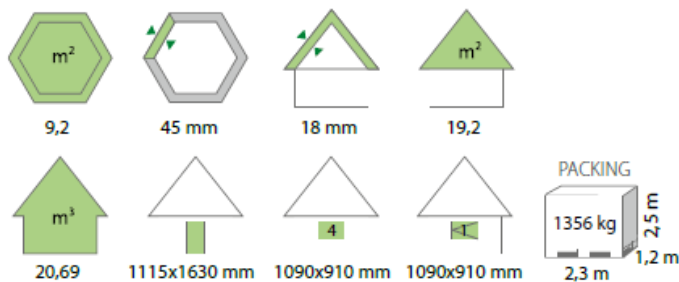

"Wolfsberg"

"Finnstube"

Preisliste 2023 - inkl. 19% Mwst. & Lieferung -D-

WFS 6,5m²-Raumvolumen 14,8m³, 6-8 Sitzplätze

- Liefersatz 1 - alle Holzteile 5.809,-€
- Liefersatz 2 - alle Holzteile, Stubenküche + Abzugshaube 6.709,-€
- Liefersatz 3 - alle Holzteile, Stubenküche + Abzugshaube, Gästepaket 7.279,-€

WFS 9,5m² -Raumvolumen 19m³, 12-15 Sitzplätze

- Liefersatz 1- alle Holzteile 6.659,-€
- Liefersatz 2- alle Holzteile, Stubenküche + Abzugshaube 7.579,-€
- Liefersatz 3- alle Holzteile, Stubenküche + Rauchfang, Gästepaket 8.129,-€

WFS 12m²-Raumvolumen 29,0m³, 18-Sitzplätze

- Liefersatz 1 - alle Holzteile 8.399,-€
- Liefersatz 2 - alle Holzteile, Stubenküche, Abzugshaube 9.499,-€
- Liefersatz 3 - alle Holzteile, Stubenküche, Abzugshaube, Gästepaket 10.299,-€

WFS 18m²- OVAL Raumvolumen ca. 45m³ mit Sitzbereich und variabler Einrichtung auf der anderen Seite

- Liefersatz 1 – alle Holzteile 10.919,-€
- Liefersatz 2 – alle Holzteile, Stubenküche ,Abzugshaube 12.019,-€
- Liefersatz 3 – alle Holzteile, Stubenküche ,Abzugshaube ,Gästepaket 12.439,-€