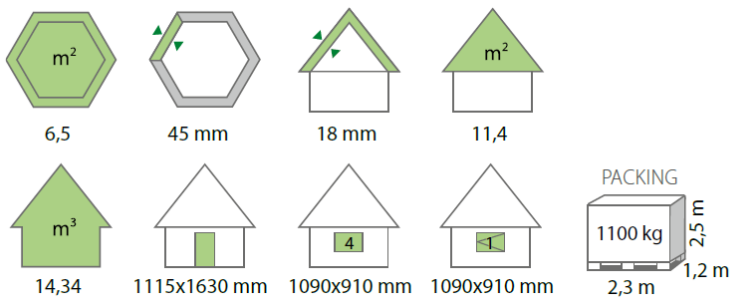

"Wolfsberg"

"Finnstube"

Preisliste 2023 - inkl. 19% Mwst. & Lieferung -D-

WFS 6,5m²-Raumvolumen 14,8m³, 6-8 Sitzplätze

- Liefersatz 1 - alle Holzteile 5.809,-€
- Liefersatz 2 - alle Holzteile, Stubenküche + Abzugshaube 6.709,-€
- Liefersatz 3 - alle Holzteile, Stubenküche + Abzugshaube, Gästepaket 7.279,-€

WFS 9,5m² -Raumvolumen 19m³, 12-15 Sitzplätze

- Liefersatz 1- alle Holzteile 6.659,-€
- Liefersatz 2- alle Holzteile, Stubenküche + Abzugshaube 7.579,-€
- Liefersatz 3- alle Holzteile, Stubenküche + Rauchfang, Gästepaket 8.129,-€

WFS 12m²-Raumvolumen 29,0m³, 18-Sitzplätze

- Liefersatz 1 - alle Holzteile 8.399,-€
- Liefersatz 2 - alle Holzteile, Stubenküche, Abzugshaube 9.499,-€
- Liefersatz 3 - alle Holzteile, Stubenküche, Abzugshaube, Gästepaket 10.299,-€

WFS 18m²- OVAL Raumvolumen ca. 45m³ mit Sitzbereich und variabler Einrichtung auf der anderen Seite

- Liefersatz 1 – alle Holzteile 10.919,-€
- Liefersatz 2 – alle Holzteile, Stubenküche ,Abzugshaube 12.019,-€
- Liefersatz 3 – alle Holzteile, Stubenküche ,Abzugshaube ,Gästepaket 12.439,-€