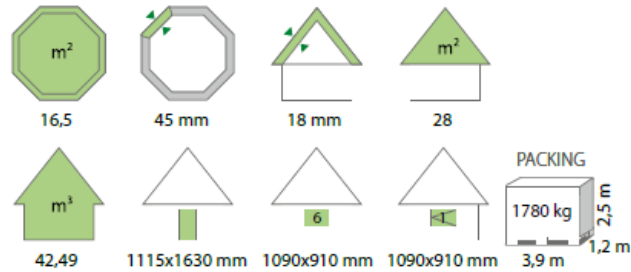

"Wolfsberg"

"Finnstube"

WFS 17m²- Raumvolumen ca. 43m³ mit 15-18 Sitzplätze

- Liefersatz 1 – alle Holzteile 9.239,-€
- Liefersatz 2 – alle Holzteile, Stubenküche ,Abzugshaube 10.449,-€
- Liefersatz 3 – alle Holzteile, Stubenküche ,Abzugshaube ,Gästepaket 11.419,-€