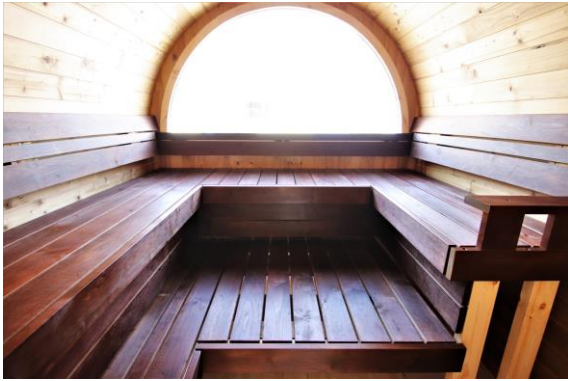

Zuwahl an Ausstattung :

Holzofen Harvia feste Variante HS20Pro +1.749,00€
Saunaofen SET inklusive ISOLIERROHR SET + Hitzschutzmantel + Stellplatte und Bodenblech, Steine

Aufpreis für Wassertank Edelstahl am Ofen + 519,00€

SAUNAOFEN Harvia CILINDRO 9KW inkl. Steuerung für feste Sauna +1.119,00€

LED Installation unter den Saunabänken und Außen um den Eingang herum +249,00€

Anstrich 2farbig gemäß nach Kundenwunsch + 979,00€

Aufguss SET Kübel/Keller/Thermometer/Hygrometer , Sanduhr ,Aufguss , 2Hüte +169,00€

Anlieferung + Montage mit KRAN muss am Lieferort abgestimmt und kalkuliert werden .